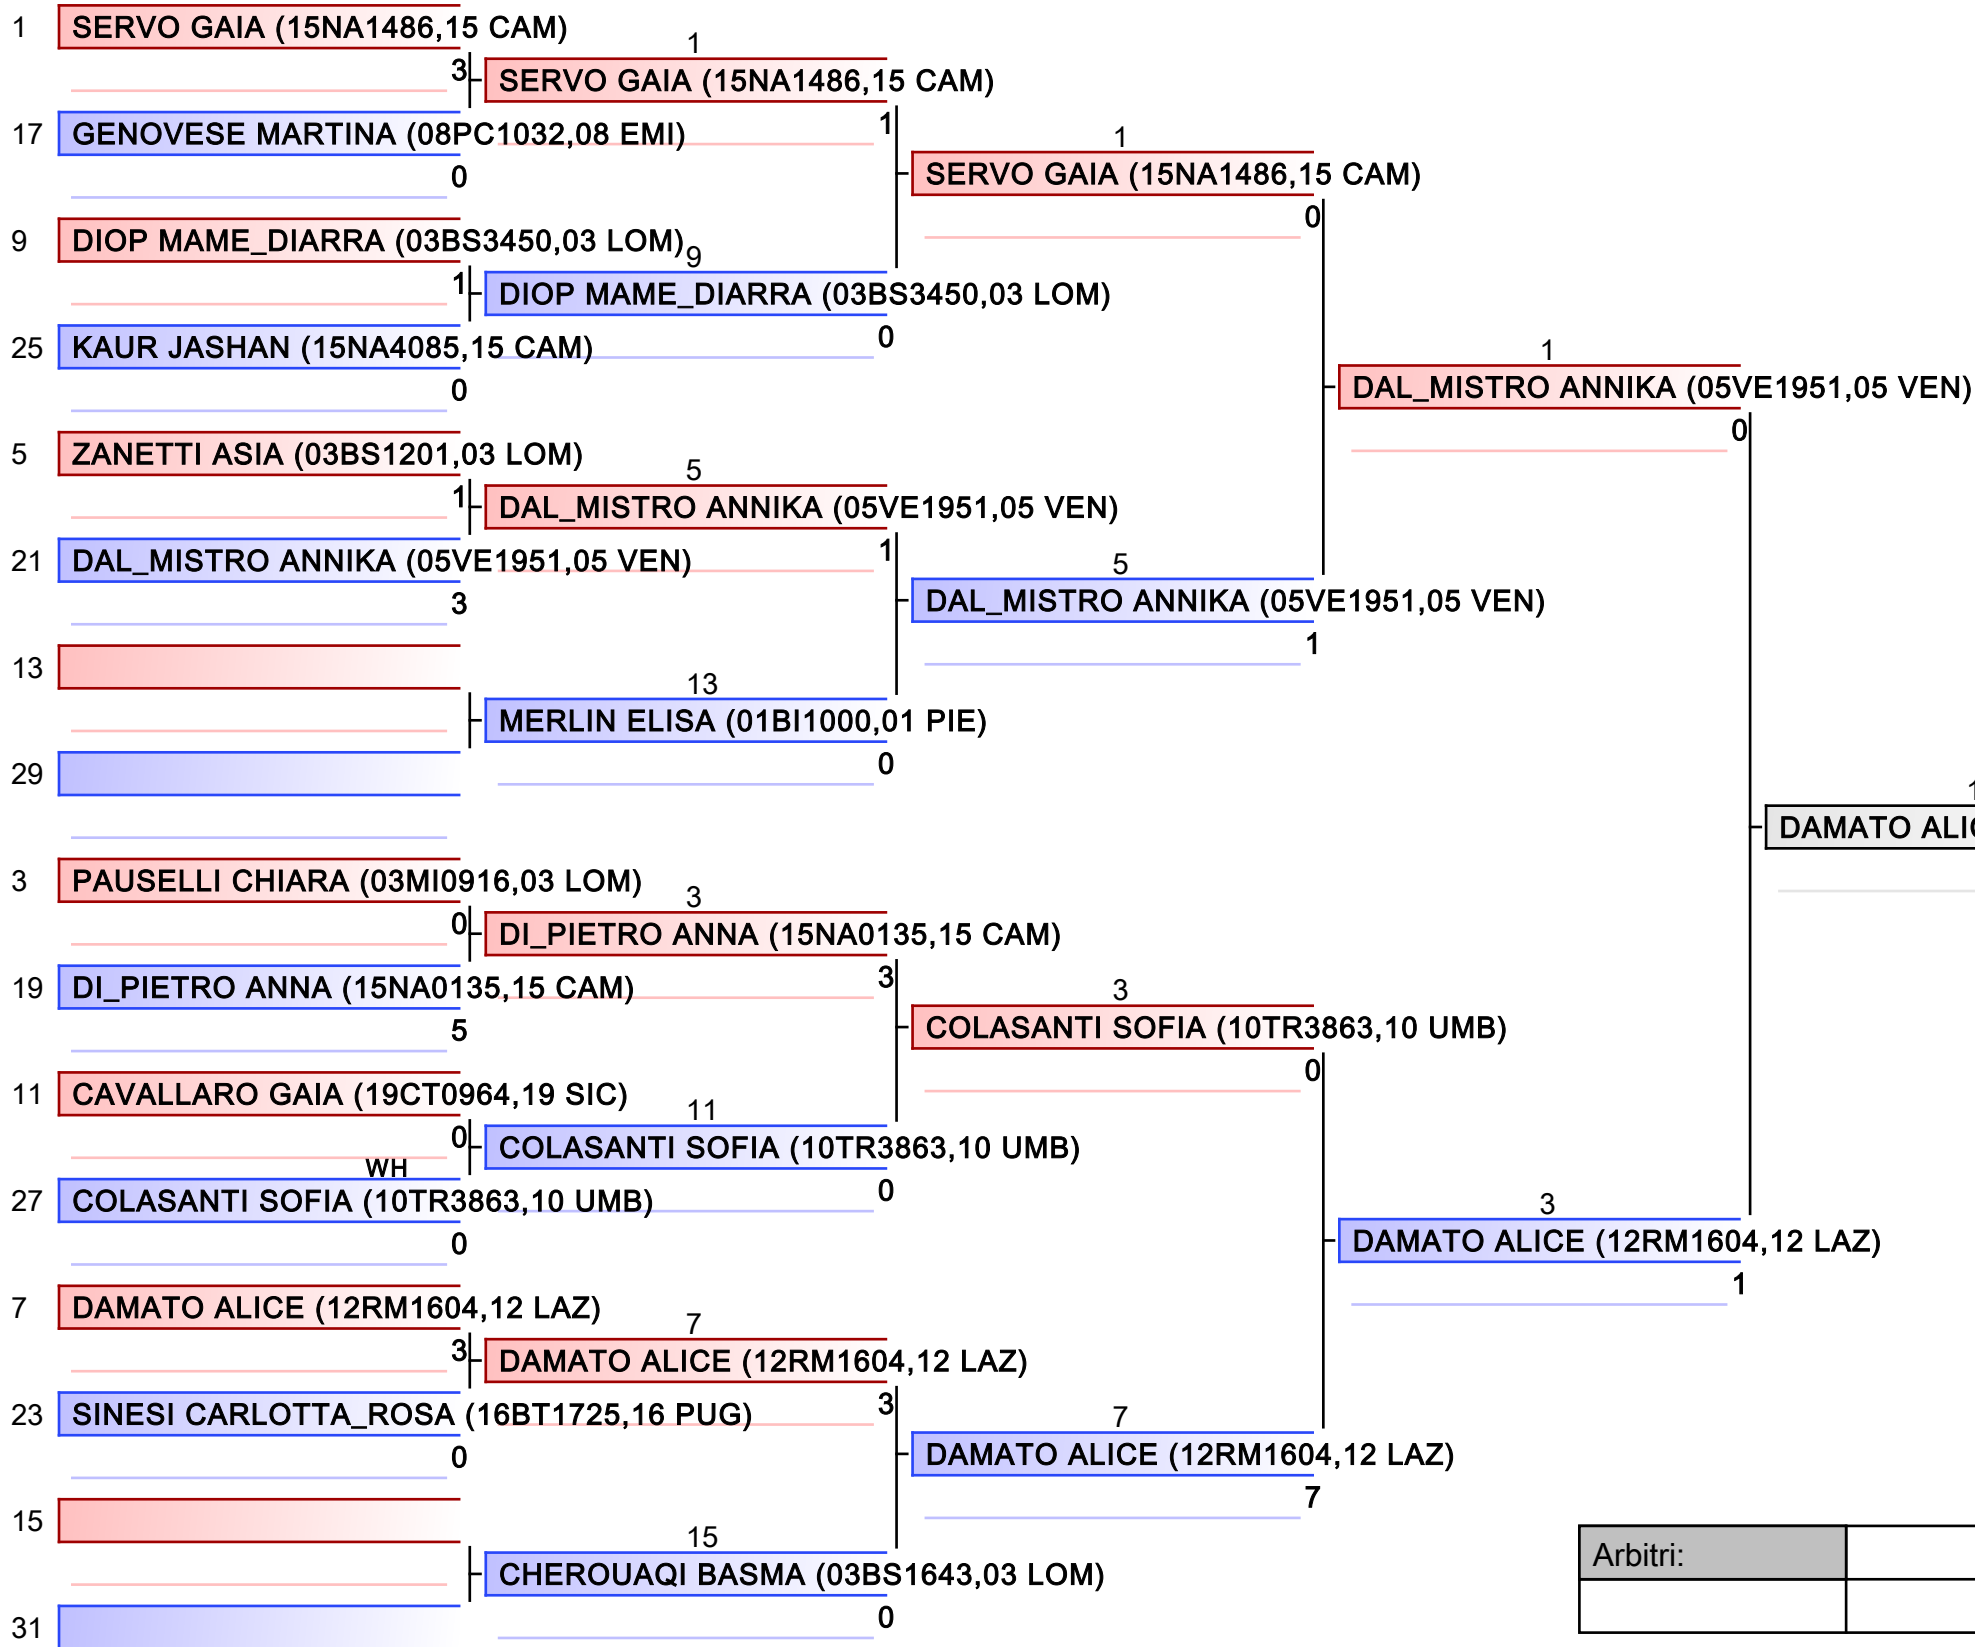

ESORDIENTI F KUMITE 47 KG

2019-CAMPIONATO ITALIANO ESORDIENTI KUMITE M/F, PALAPELLICONE - VIA DELLA STAZIONE DI CASTELFUSANO - 00122 LIDO DI OSTIA, ITA

Tatami
1 10:00

Tabelloni - Pool
1/2

1
DAMATO ALICE (12RM1604,12 LAZ)

1. DAMATO ALICE (12RM1604,12 LAZ)
2. DE_ROSSO CRISTINA (01TO3094,01 PIE)
3. DAL_MISTRO ANNIKA (05VE1951,05 VEN)
3. SIGNORELLI SOFIA (03BG0890,03 LOM)
5. COLASANTI SOFIA (10TR3863,10 UMB)
5. GAMBA BEATRICE (03BG3045,03 LOM)
7. CHEROUAQI BASMA (03BS1643,03 LOM)
7. BARONE MIRYAM_FABIA (19SR1219,19 SIC)

Arbitri: