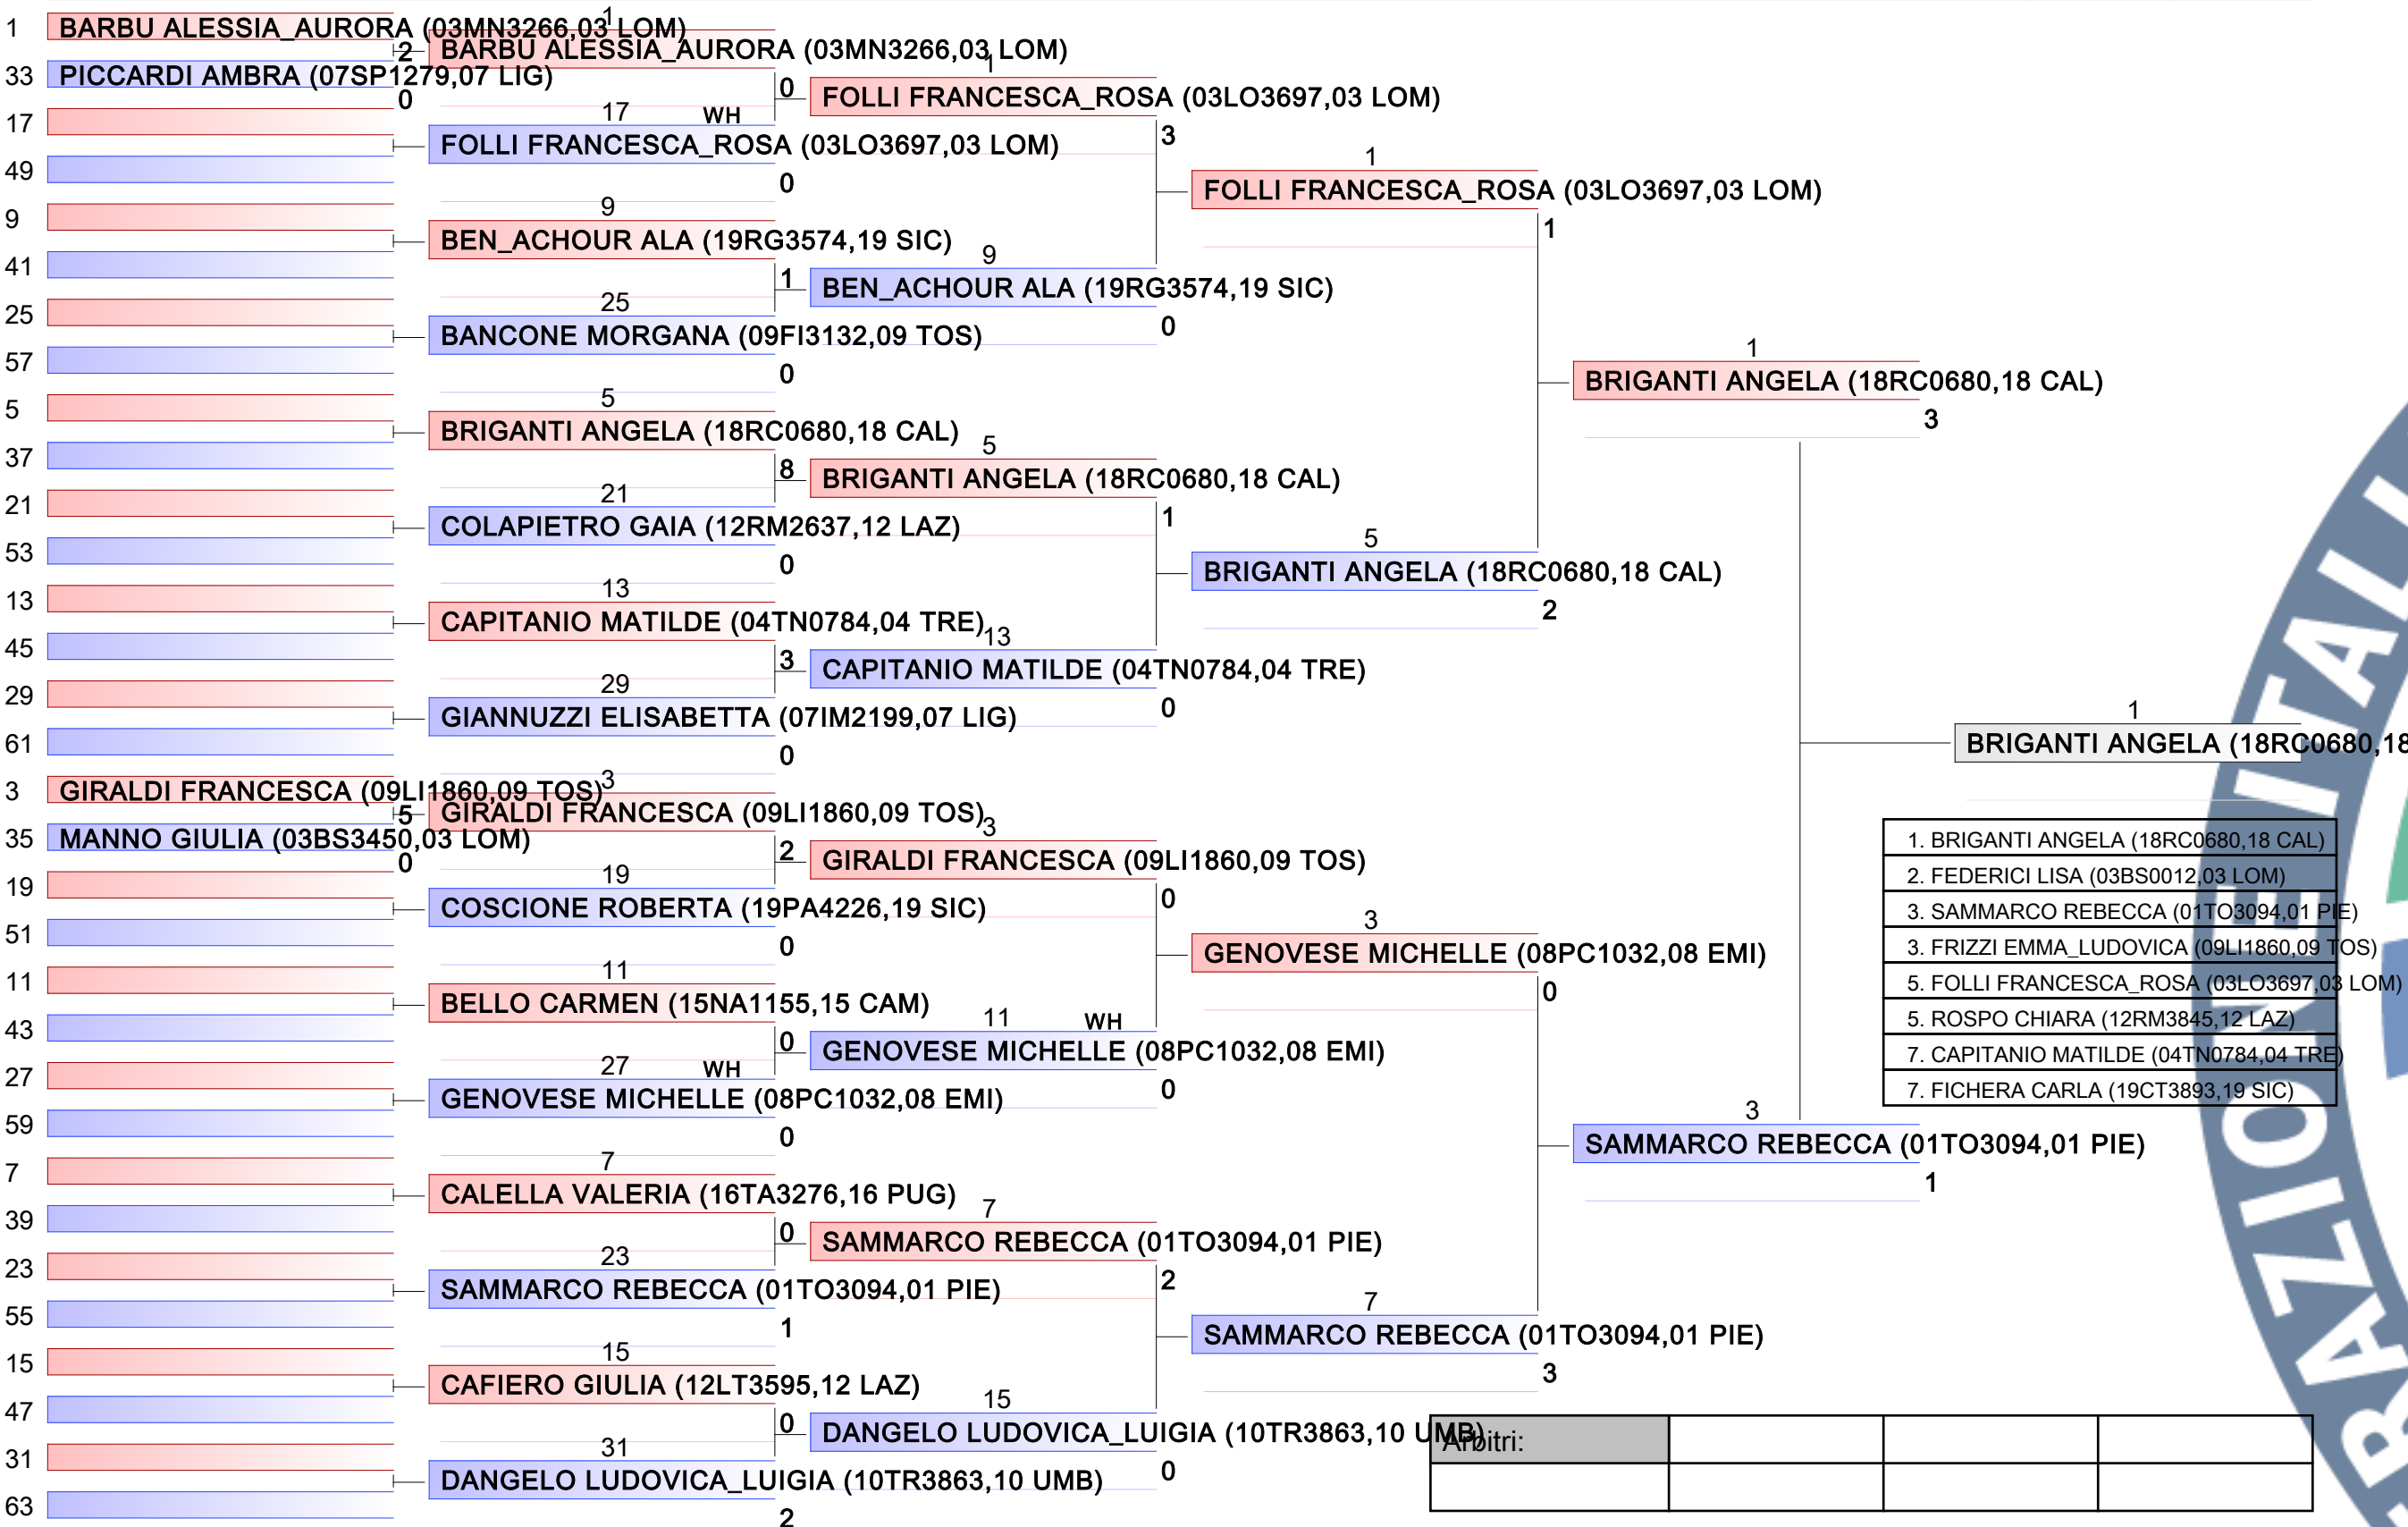

ESORDIENTI F KUMITE 53 KG

2019-CAMPIONATO ITALIANO ESORDIENTI KUMITE M/F, PALAPELLICONE - VIA DELLA STAZIONE DI CASTELFUSANO - 00122 LIDO DI OSTIA, ITA

Tatami 3 10:05
Tabelloni - Pool 1/2