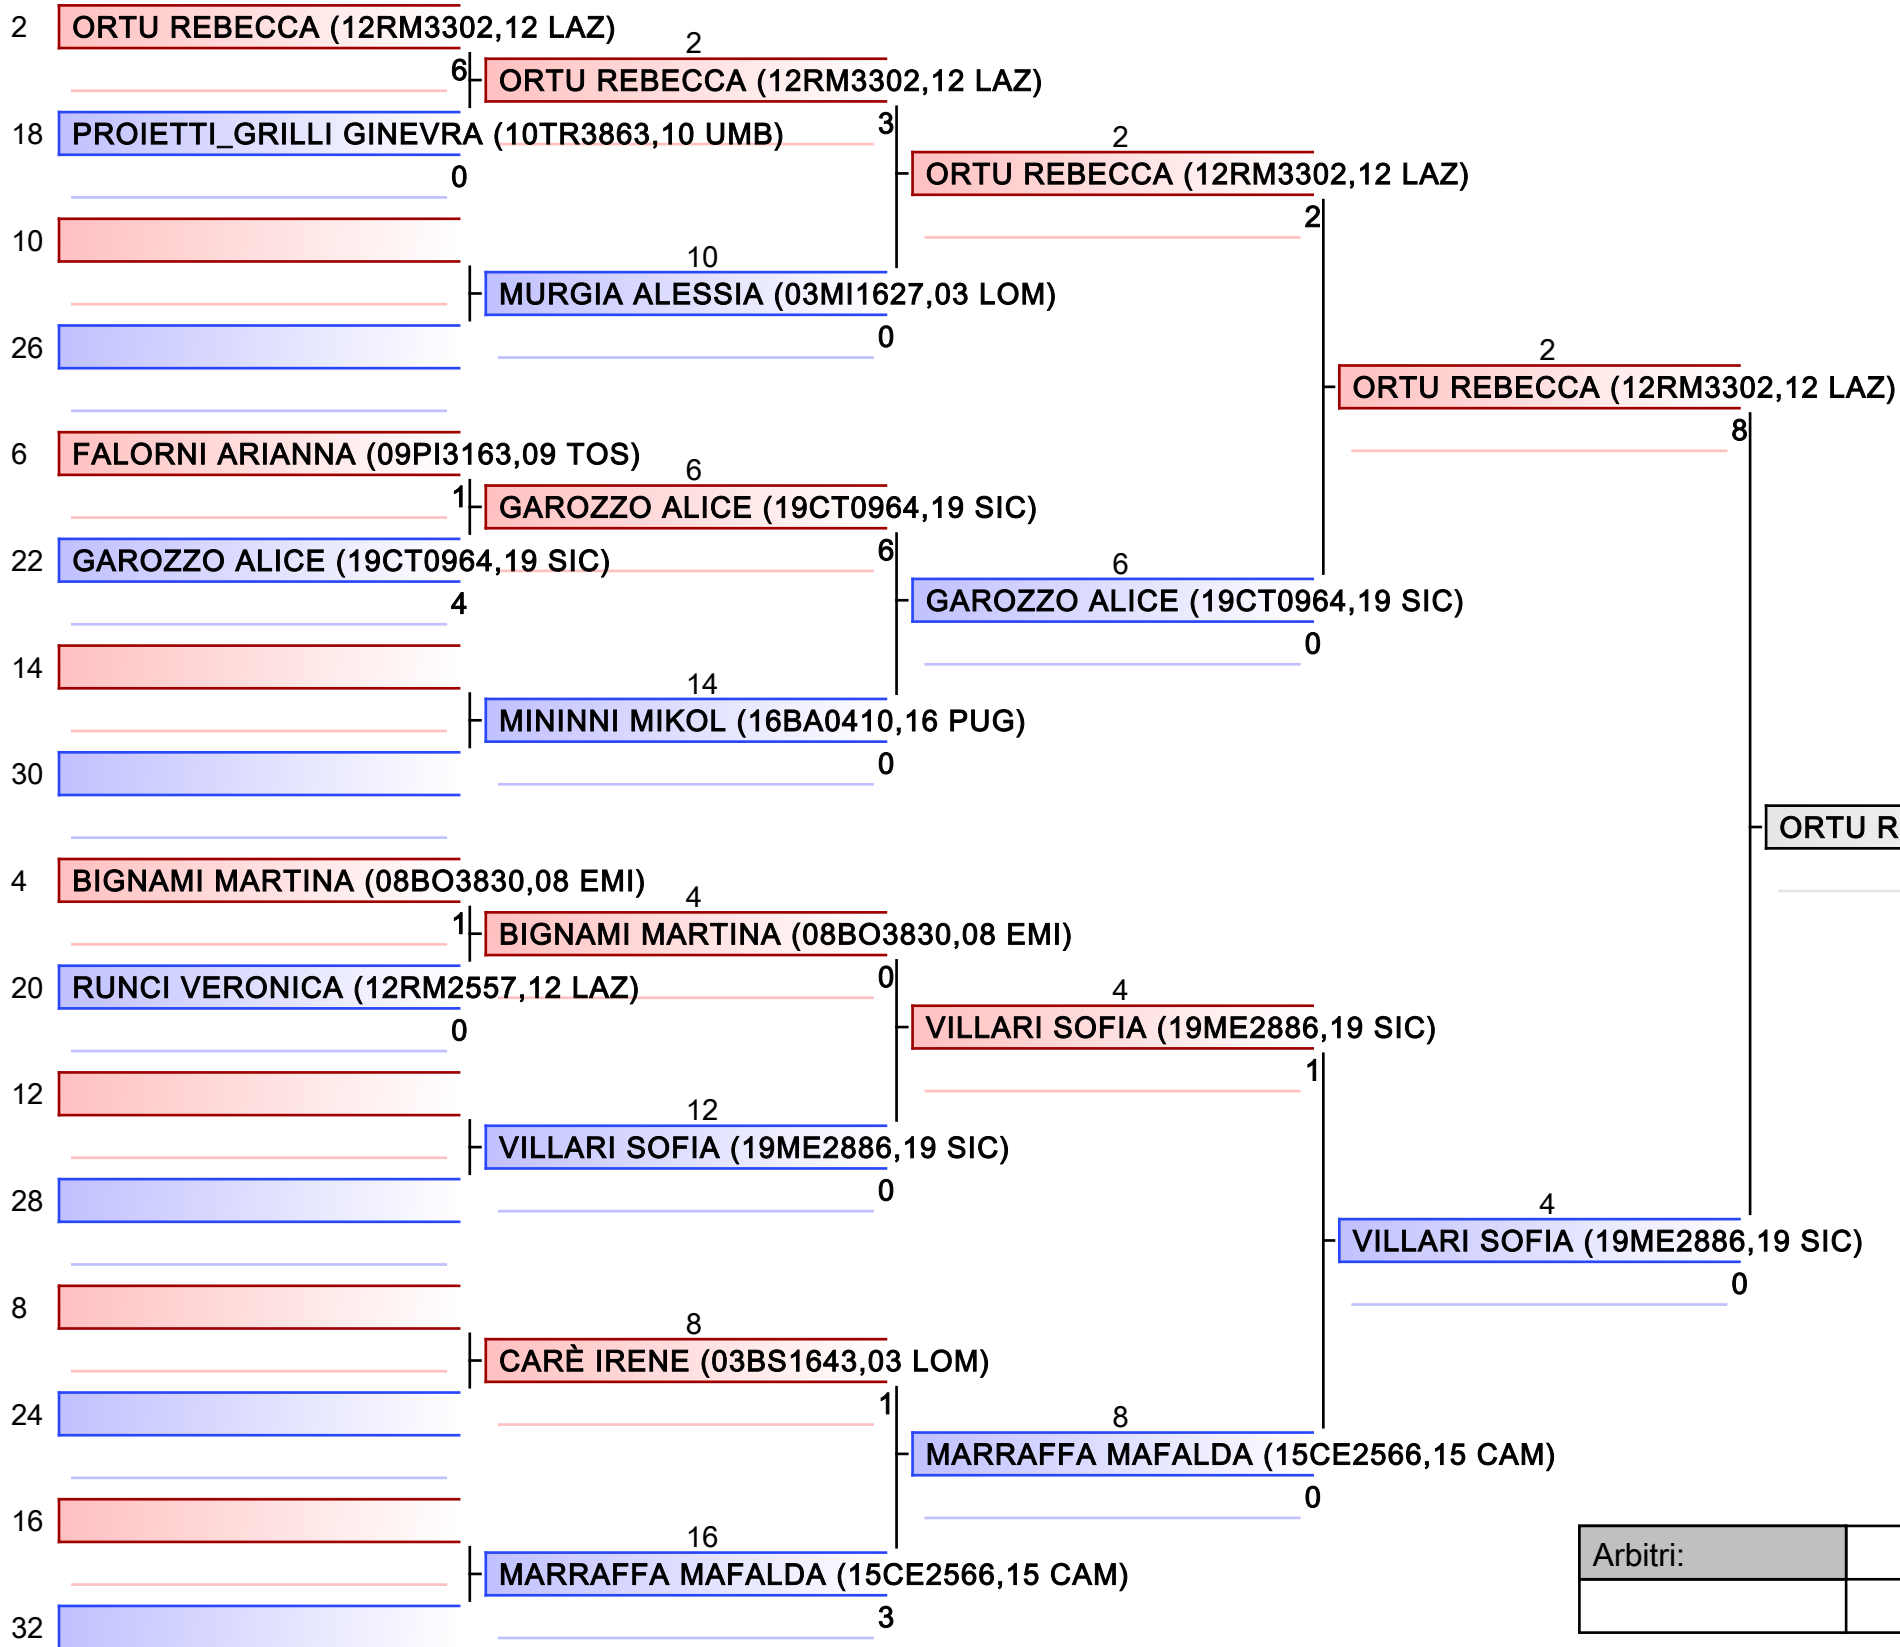

ESORDIENTI F KUMITE 30-37 KG

2019-CAMPIONATO ITALIANO ESORDIENTI KUMITE M/F, PALAPELLICONE - VIA DELLA STAZIONE DI CASTELFUSANO - 00122 LIDO DI OSTIA, ITA

Tatami 1 09:00
Tabelloni 1/2 - Pool

- | |
|--|
| 1. COLLETTI EMMA (19AG1851,19 SIC) |
| 2. MARRUCCI VALENTINA (01TO3094,01 PIE) |
| 3. EL_ASRI AMINA (03BG0890,03 LOM) |
| 3. GENTA MICOL (07SV1255,07 LIG) |
| 5. BOSSI ALESSANDRA (03MI2450,03 LOM) |
| 5. ABENANTE LAURA (09AR3104,09 TOS) |
| 7. RUBINO GIADA (03BS1643,03 LOM) |
| 7. CIRIGNOTTA CLARA_ANNA (19RG3115,19 SIC) |

Arbitri:			

ESORDIENTI F KUMITE 42 KG

2019-CAMPIONATO ITALIANO ESORDIENTI KUMITE M/F, PALAPELLICONE - VIA DELLA STAZIONE DI CASTELFUSANO - 00122 LIDO DI OSTIA, ITA

Tatami
3 09:00

Tabelloni - Pool
1/2

- | |
|---|
| 1. ORTU REBECCA (12RM3302,12 LAZ) |
| 2. CRAIU BIATRIS_IONELA (12RM3722,12 LAZ) |
| 3. VILLARI SOFIA (19ME2886,19 SIC) |
| 3. DE_LUCA ELISABETTA (03MI1577,03 LOM) |
| 5. MURGIA ALESSIA (03MI1627,03 LOM) |
| 5. PIOVANO CECILIA (01TO3094,01 PIE) |
| 7. GAROZZO ALICE (19CT0964,19 SIC) |
| 7. GIAIMO GIORGIA (19AG1851,19 SIC) |

Arbitri:			

ESORDIENTI F KUMITE 42 KG

2019-CAMPIONATO ITALIANO ESORDIENTI KUMITE M/F, PALAPELLICONE - VIA DELLA STAZIONE DI CASTELFUSANO - 00122 LIDO DI OSTIA, ITA

Tatami
4 09:00

Tabelloni - Pool
2/2

- | |
|---|
| 1. ORTU REBECCA (12RM3302,12 LAZ) |
| 2. CRAIU BIATRIS_IONELA (12RM3722,12 LAZ) |
| 3. VILLARI SOFIA (19ME2886,19 SIC) |
| 3. DE_LUCA ELISABETTA (03MI1577,03 LOM) |
| 5. MURGIA ALESSIA (03MI1627,03 LOM) |
| 5. PIOVANO CECILIA (01TO3094,01 PIE) |
| 7. GAROZZO ALICE (19CT0964,19 SIC) |
| 7. GIAIMO GIORGIA (19AG1851,19 SIC) |

- | |
|--|
| 1. DAMATO ALICE (12RM1604,12 LAZ) |
| 2. DE_ROSSO CRISTINA (01TO3094,01 PIE) |
| 3. DAL_MISTRO ANNIKA (05VE1951,05 VEN) |
| 3. SIGNORELLI SOFIA (03BG0890,03 LOM) |
| 5. COLASANTI SOFIA (10TR3863,10 UMB) |
| 5. GAMBA BEATRICE (03BG3045,03 LOM) |
| 7. CHEROUAQI BASMA (03BS1643,03 LOM) |
| 7. BARONE MIRYAM_FABIA (19SR1219,19 SIC) |