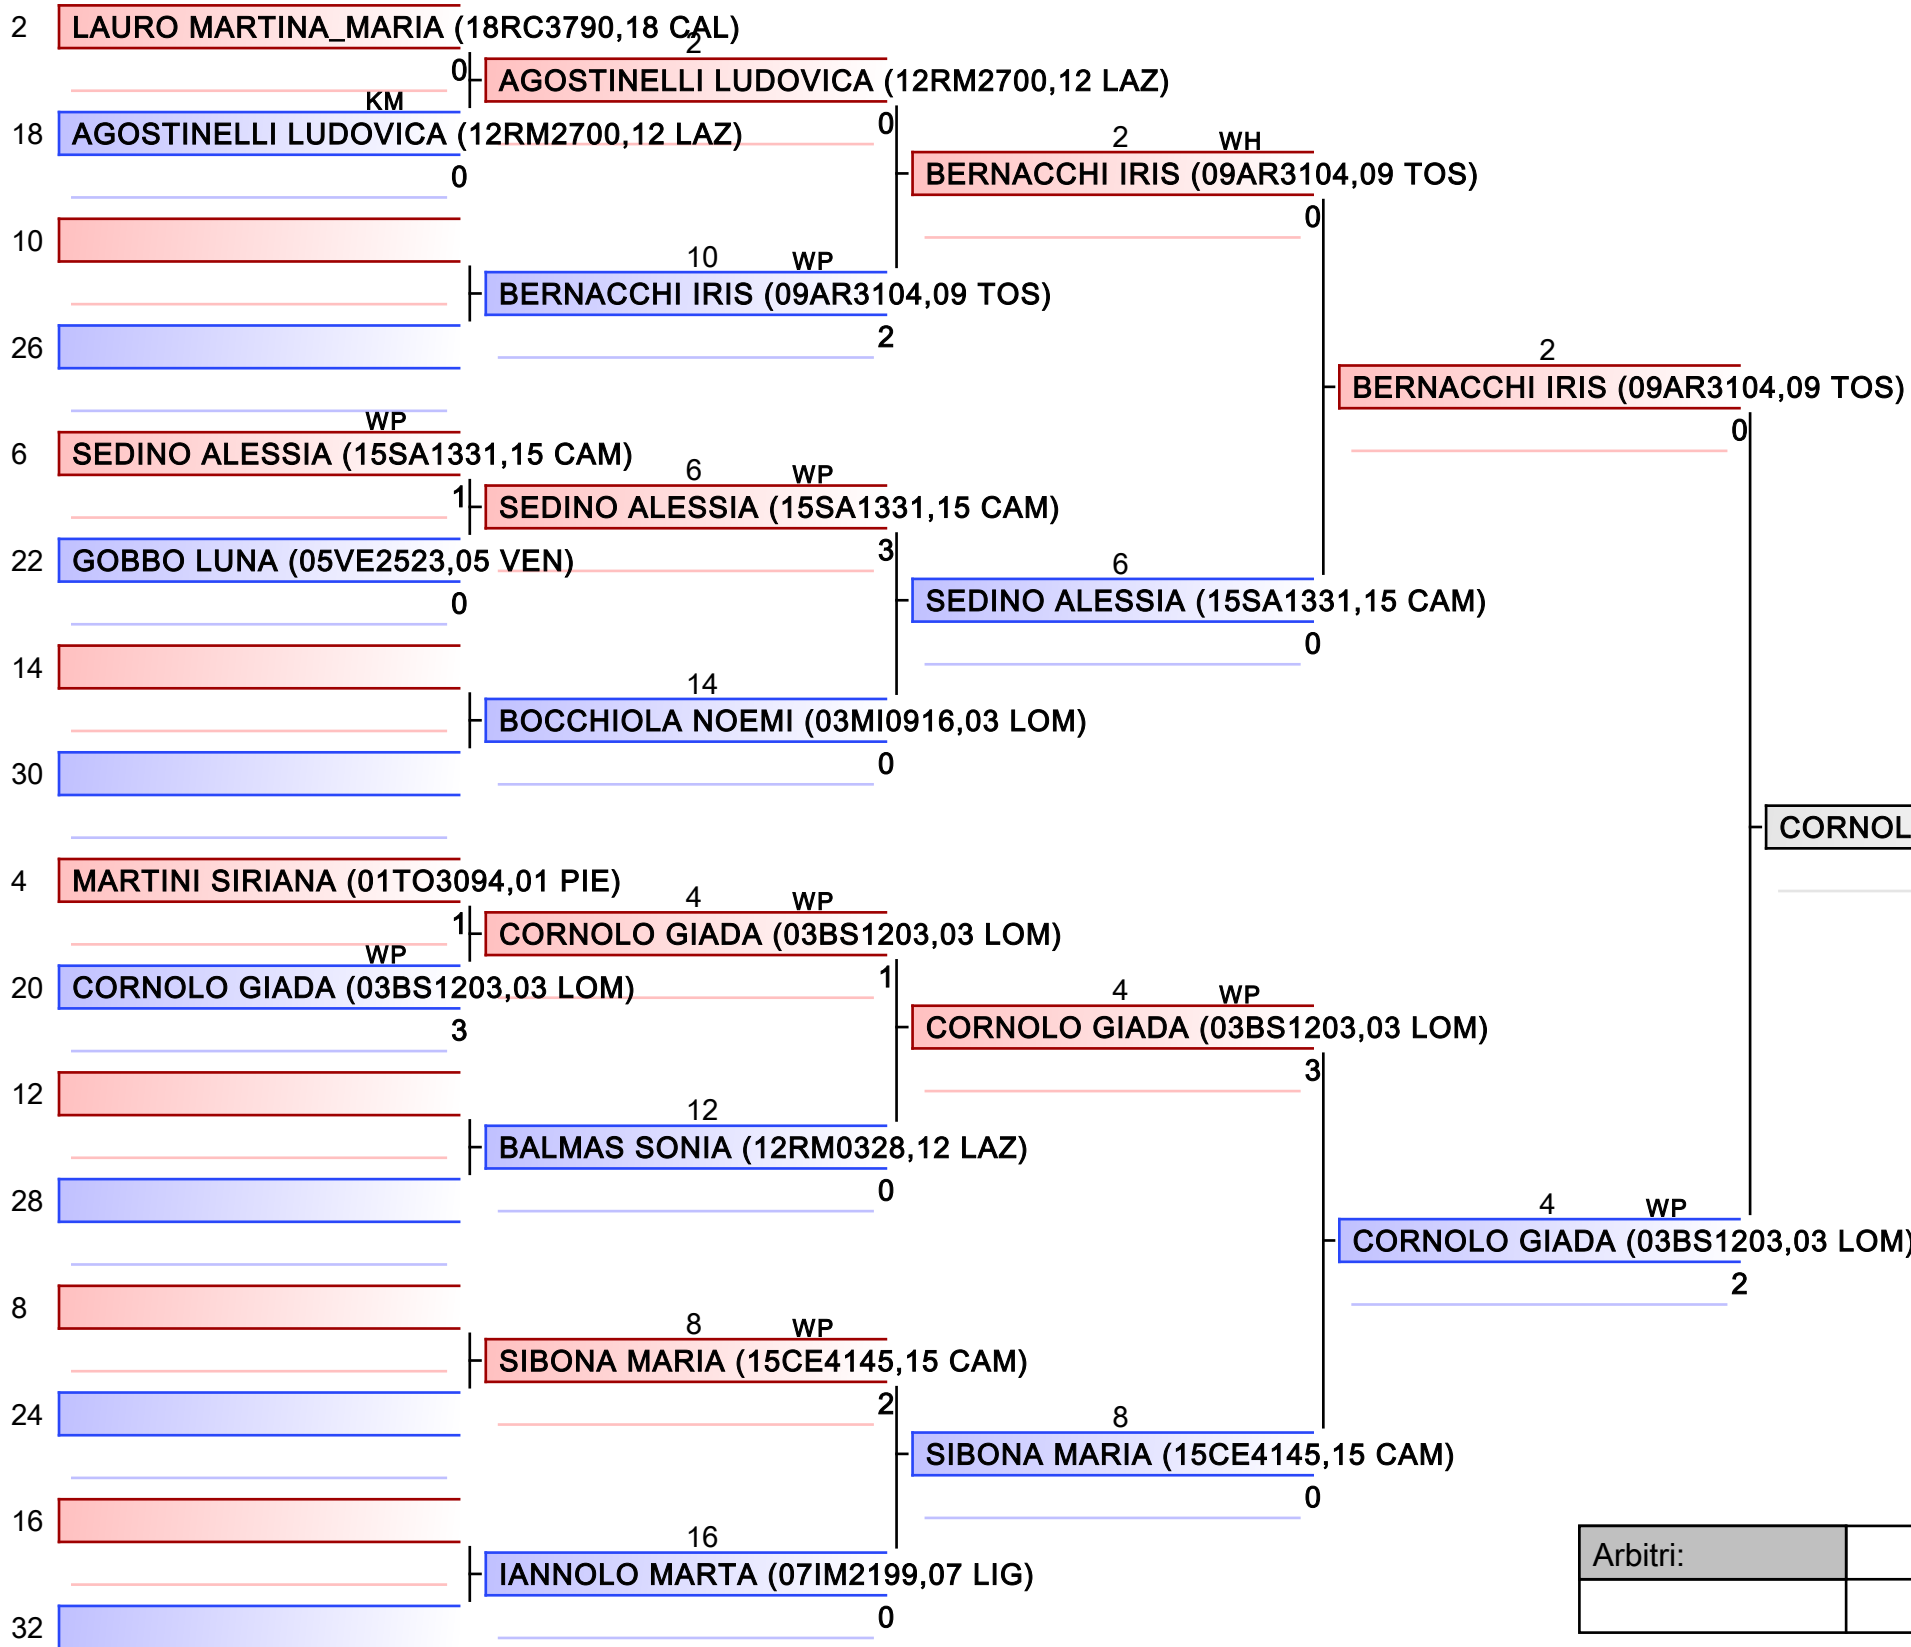

- | |
|--|
| 1. DAMATO ALICE (12RM1604,12 LAZ) |
| 2. DE_ROSSO CRISTINA (01TO3094,01 PIE) |
| 3. DAL_MISTRO ANNIKA (05VE1951,05 VEN) |
| 3. SIGNORELLI SOFIA (03BG0890,03 LOM) |
| 5. COLASANTI SOFIA (10TR3863,10 UMB) |
| 5. GAMBA BEATRICE (03BG3045,03 LOM) |
| 7. CHEROUAQI BASMA (03BS1643,03 LOM) |
| 7. BARONE MIRYAM_FABIA (19SR1219,19 SIC) |

2019-CAMPIONATO ITALIANO ESORDIENTI KUMITE M/F, PALAPELLICONE - VIA DELLA STAZIONE DI CASTELFUSANO - 00122 LIDO DI OSTIA, ITA

Tatami 4 10:00
Tabelloni - Pool 2/2

- | |
|---|
| 1. BRIGANTI ANGELA (18RC0680,18 CAL) |
| 2. FEDERICI LISA (03BS0012,03 LOM) |
| 3. SAMMARCO REBECCA (01TO3094,01 PIE) |
| 3. FRIZZI EMMA_LUDOVICA (09LI1860,09 TOS) |
| 5. FOLLI FRANCESCA_ROSA (03LO3697,03 LOM) |
| 5. ROSPO CHIARA (12RM3845,12 LAZ) |
| 7. CAPITANIO MATILDE (04TN0784,04 TRE) |
| 7. FICHERA CARLA (19CT3893,19 SIC) |

Arbitri:			

ESORDIENTI F KUMITE 60 KG

2019-CAMPIONATO ITALIANO ESORDIENTI KUMITE M/F, PALAPELLICONE - VIA DELLA STAZIONE DI CASTELFUSANO - 00122 LIDO DI OSTIA, ITA

Tatami
1 11:15

Tabelloni - Pool
1/2

- | |
|---|
| 1. CORNOLO GIADA (03BS1203,03 LOM) |
| 2. ZAMBERINI CHIARA (03MN3266,03 LOM) |
| 3. MARTINI SIRIANA (01TO3094,01 PIE) |
| 3. VARONE MARTINA (06GO2353,06 FRI) |
| 5. BERNACCHI IRIS (09AR3104,09 TOS) |
| 5. ROMANO MARIASARA (19SR2368,19 SIC) |
| 7. SIBONA MARIA (15CE4145,15 CAM) |
| 7. SILVA_MAFFIOLI SAMMY (16BA4169,16 PUG) |

Arbitri:			

ESORDIENTI F KUMITE 60 KG

2019-CAMPIONATO ITALIANO ESORDIENTI KUMITE M/F, PALAPELLICONE - VIA DELLA STAZIONE DI CASTELFUSANO - 00122 LIDO DI OSTIA, ITA

Tatami
2 11:15

Tabelloni - Pool
2/2

1. CORNOLO GIADA (03BS1203,03 LOM)
2. ZAMBERINI CHIARA (03MN3266,03 LOM)
3. MARTINI SIRIANA (01TO3094,01 PIE)
3. VARONE MARTINA (06GO2353,06 FRI)
5. BERNACCHI IRIS (09AR3104,09 TOS)
5. ROMANO MARIASARA (19SR2368,19 SIC)
7. SIBONA MARIA (15CE4145,15 CAM)
7. SILVA_MAFFIOLI SAMMY (16BA4169,16 PUG)