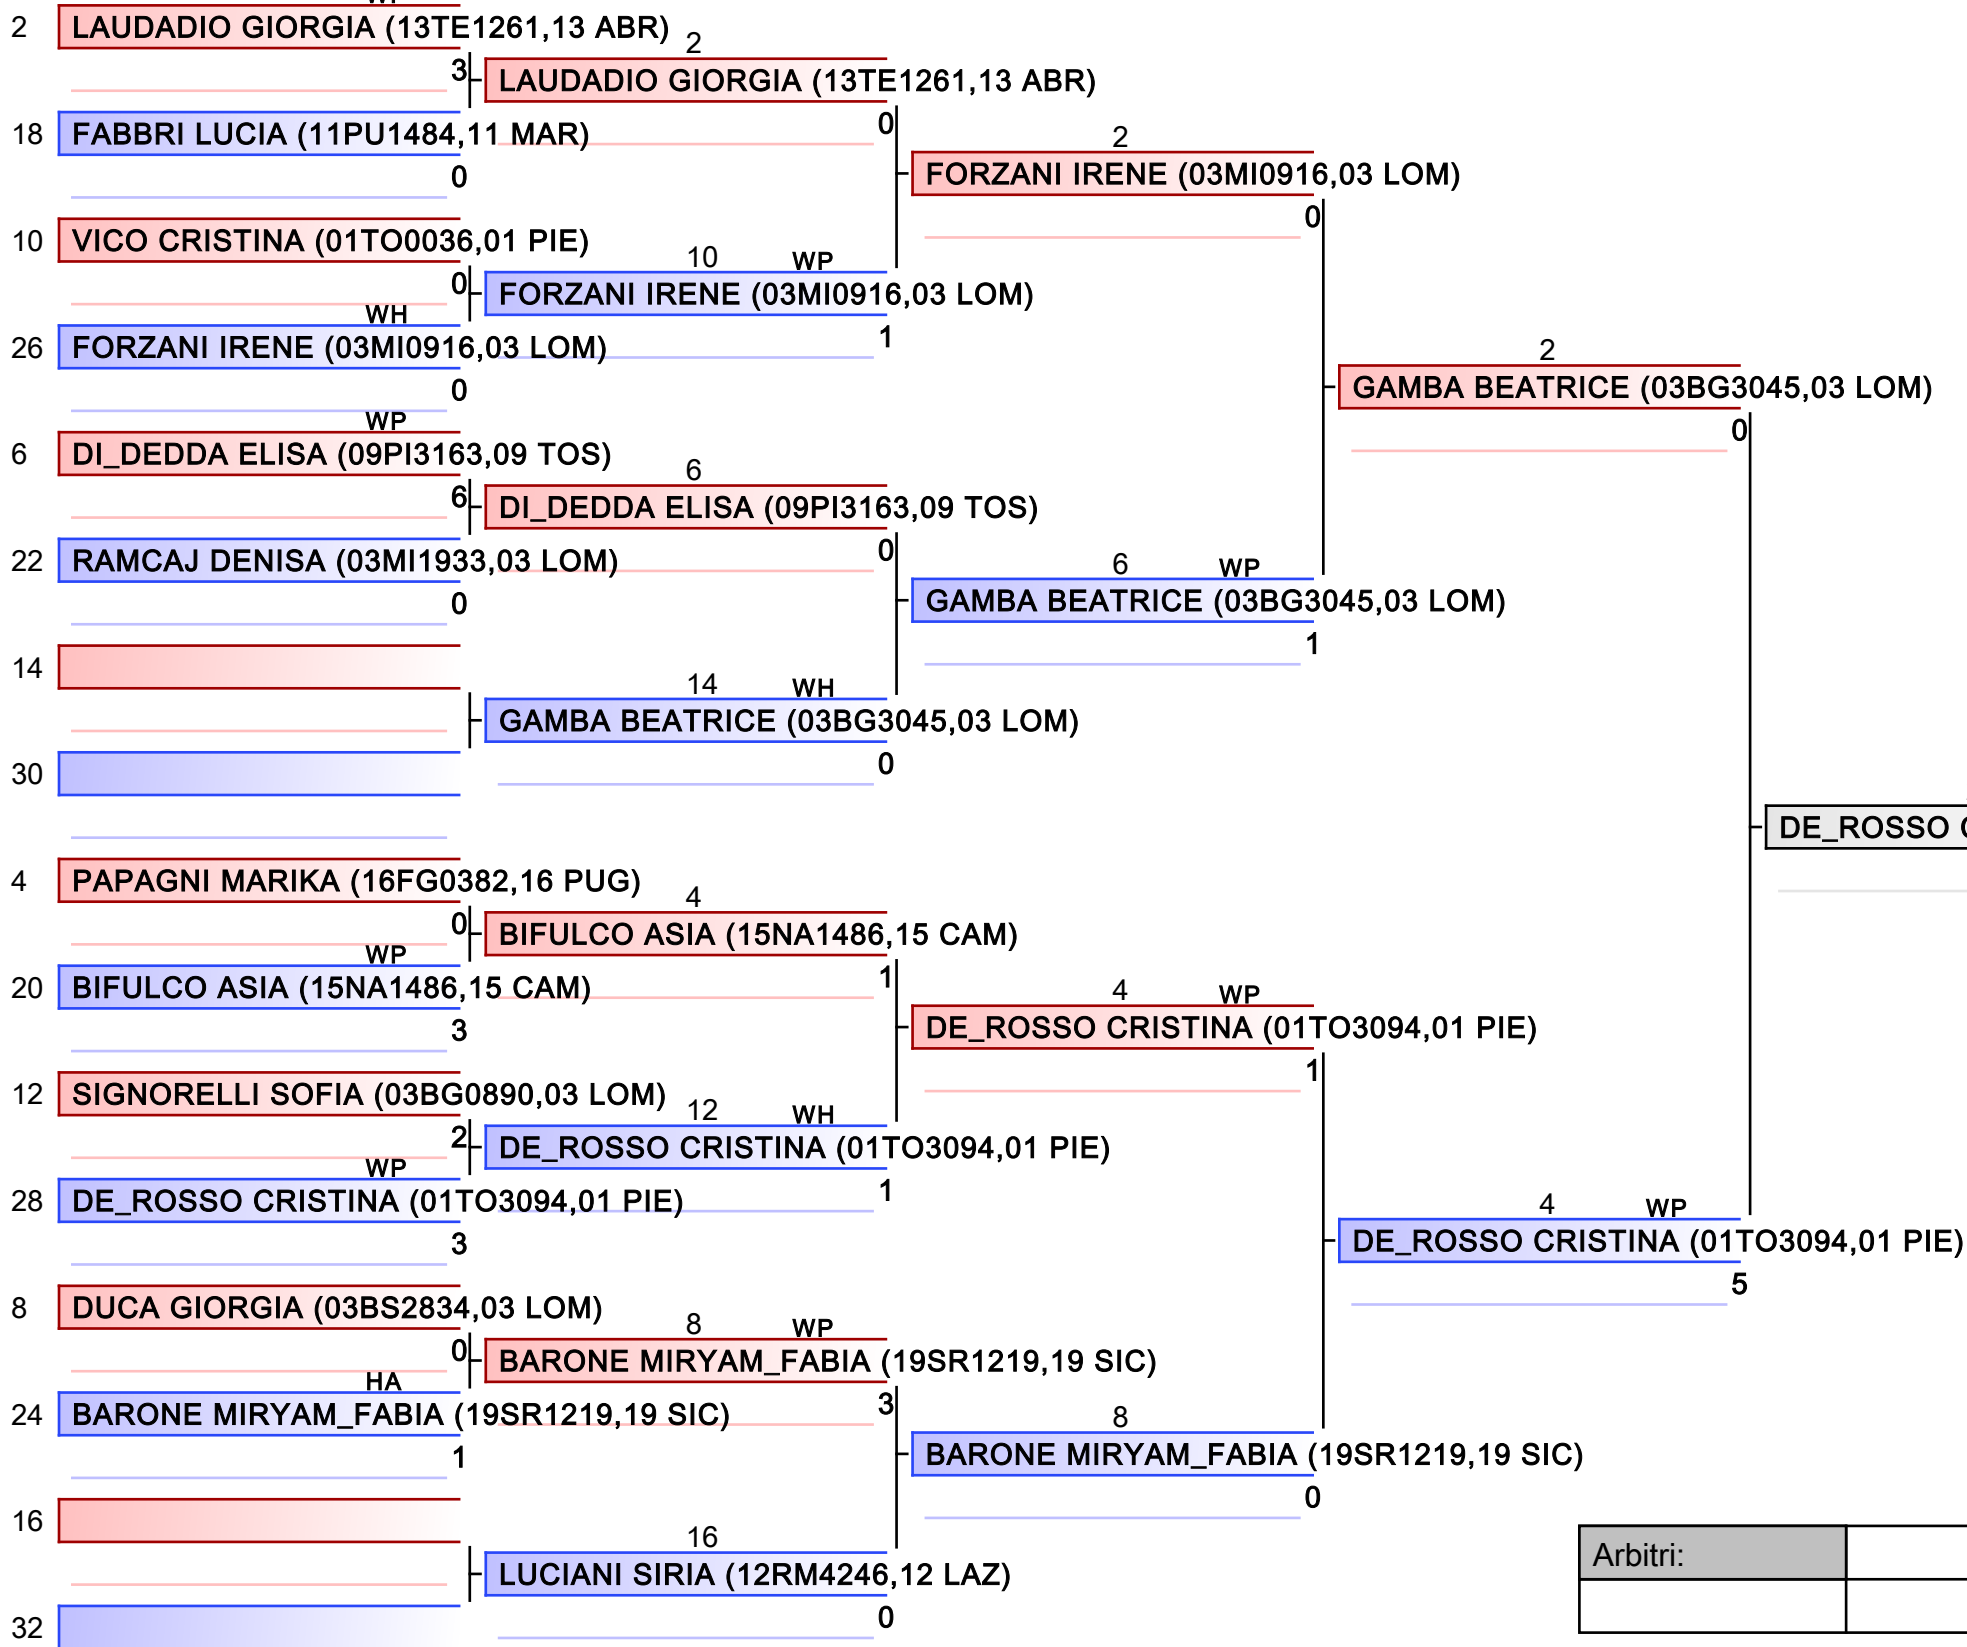

- | |
|--|
| 1. DAMATO ALICE (12RM1604,12 LAZ) |
| 2. DE_ROSSO CRISTINA (01TO3094,01 PIE) |
| 3. DAL_MISTRO ANNIKA (05VE1951,05 VEN) |
| 3. SIGNORELLI SOFIA (03BG0890,03 LOM) |
| 5. COLASANTI SOFIA (10TR3863,10 UMB) |
| 5. GAMBA BEATRICE (03BG3045,03 LOM) |
| 7. CHEROUAQI BASMA (03BS1643,03 LOM) |
| 7. BARONE MIRYAM_FABIA (19SR1219,19 SIC) |

Arbitri:			

ESORDIENTI F KUMITE 47 KG

2019-CAMPIONATO ITALIANO ESORDIENTI KUMITE M/F, PALAPELLICONE - VIA DELLA STAZIONE DI CASTELFUSANO - 00122 LIDO DI OSTIA, ITA

Tatami
2 10:00

Tabelloni - Pool
2/2

- | |
|--|
| 1. DAMATO ALICE (12RM1604,12 LAZ) |
| 2. DE_ROSSO CRISTINA (01TO3094,01 PIE) |
| 3. DAL_MISTRO ANNIKA (05VE1951,05 VEN) |
| 3. SIGNORELLI SOFIA (03BG0890,03 LOM) |
| 5. COLASANTI SOFIA (10TR3863,10 UMB) |
| 5. GAMBA BEATRICE (03BG3045,03 LOM) |
| 7. CHEROUAQI BASMA (03BS1643,03 LOM) |
| 7. BARONE MIRYAM_FABIA (19SR1219,19 SIC) |