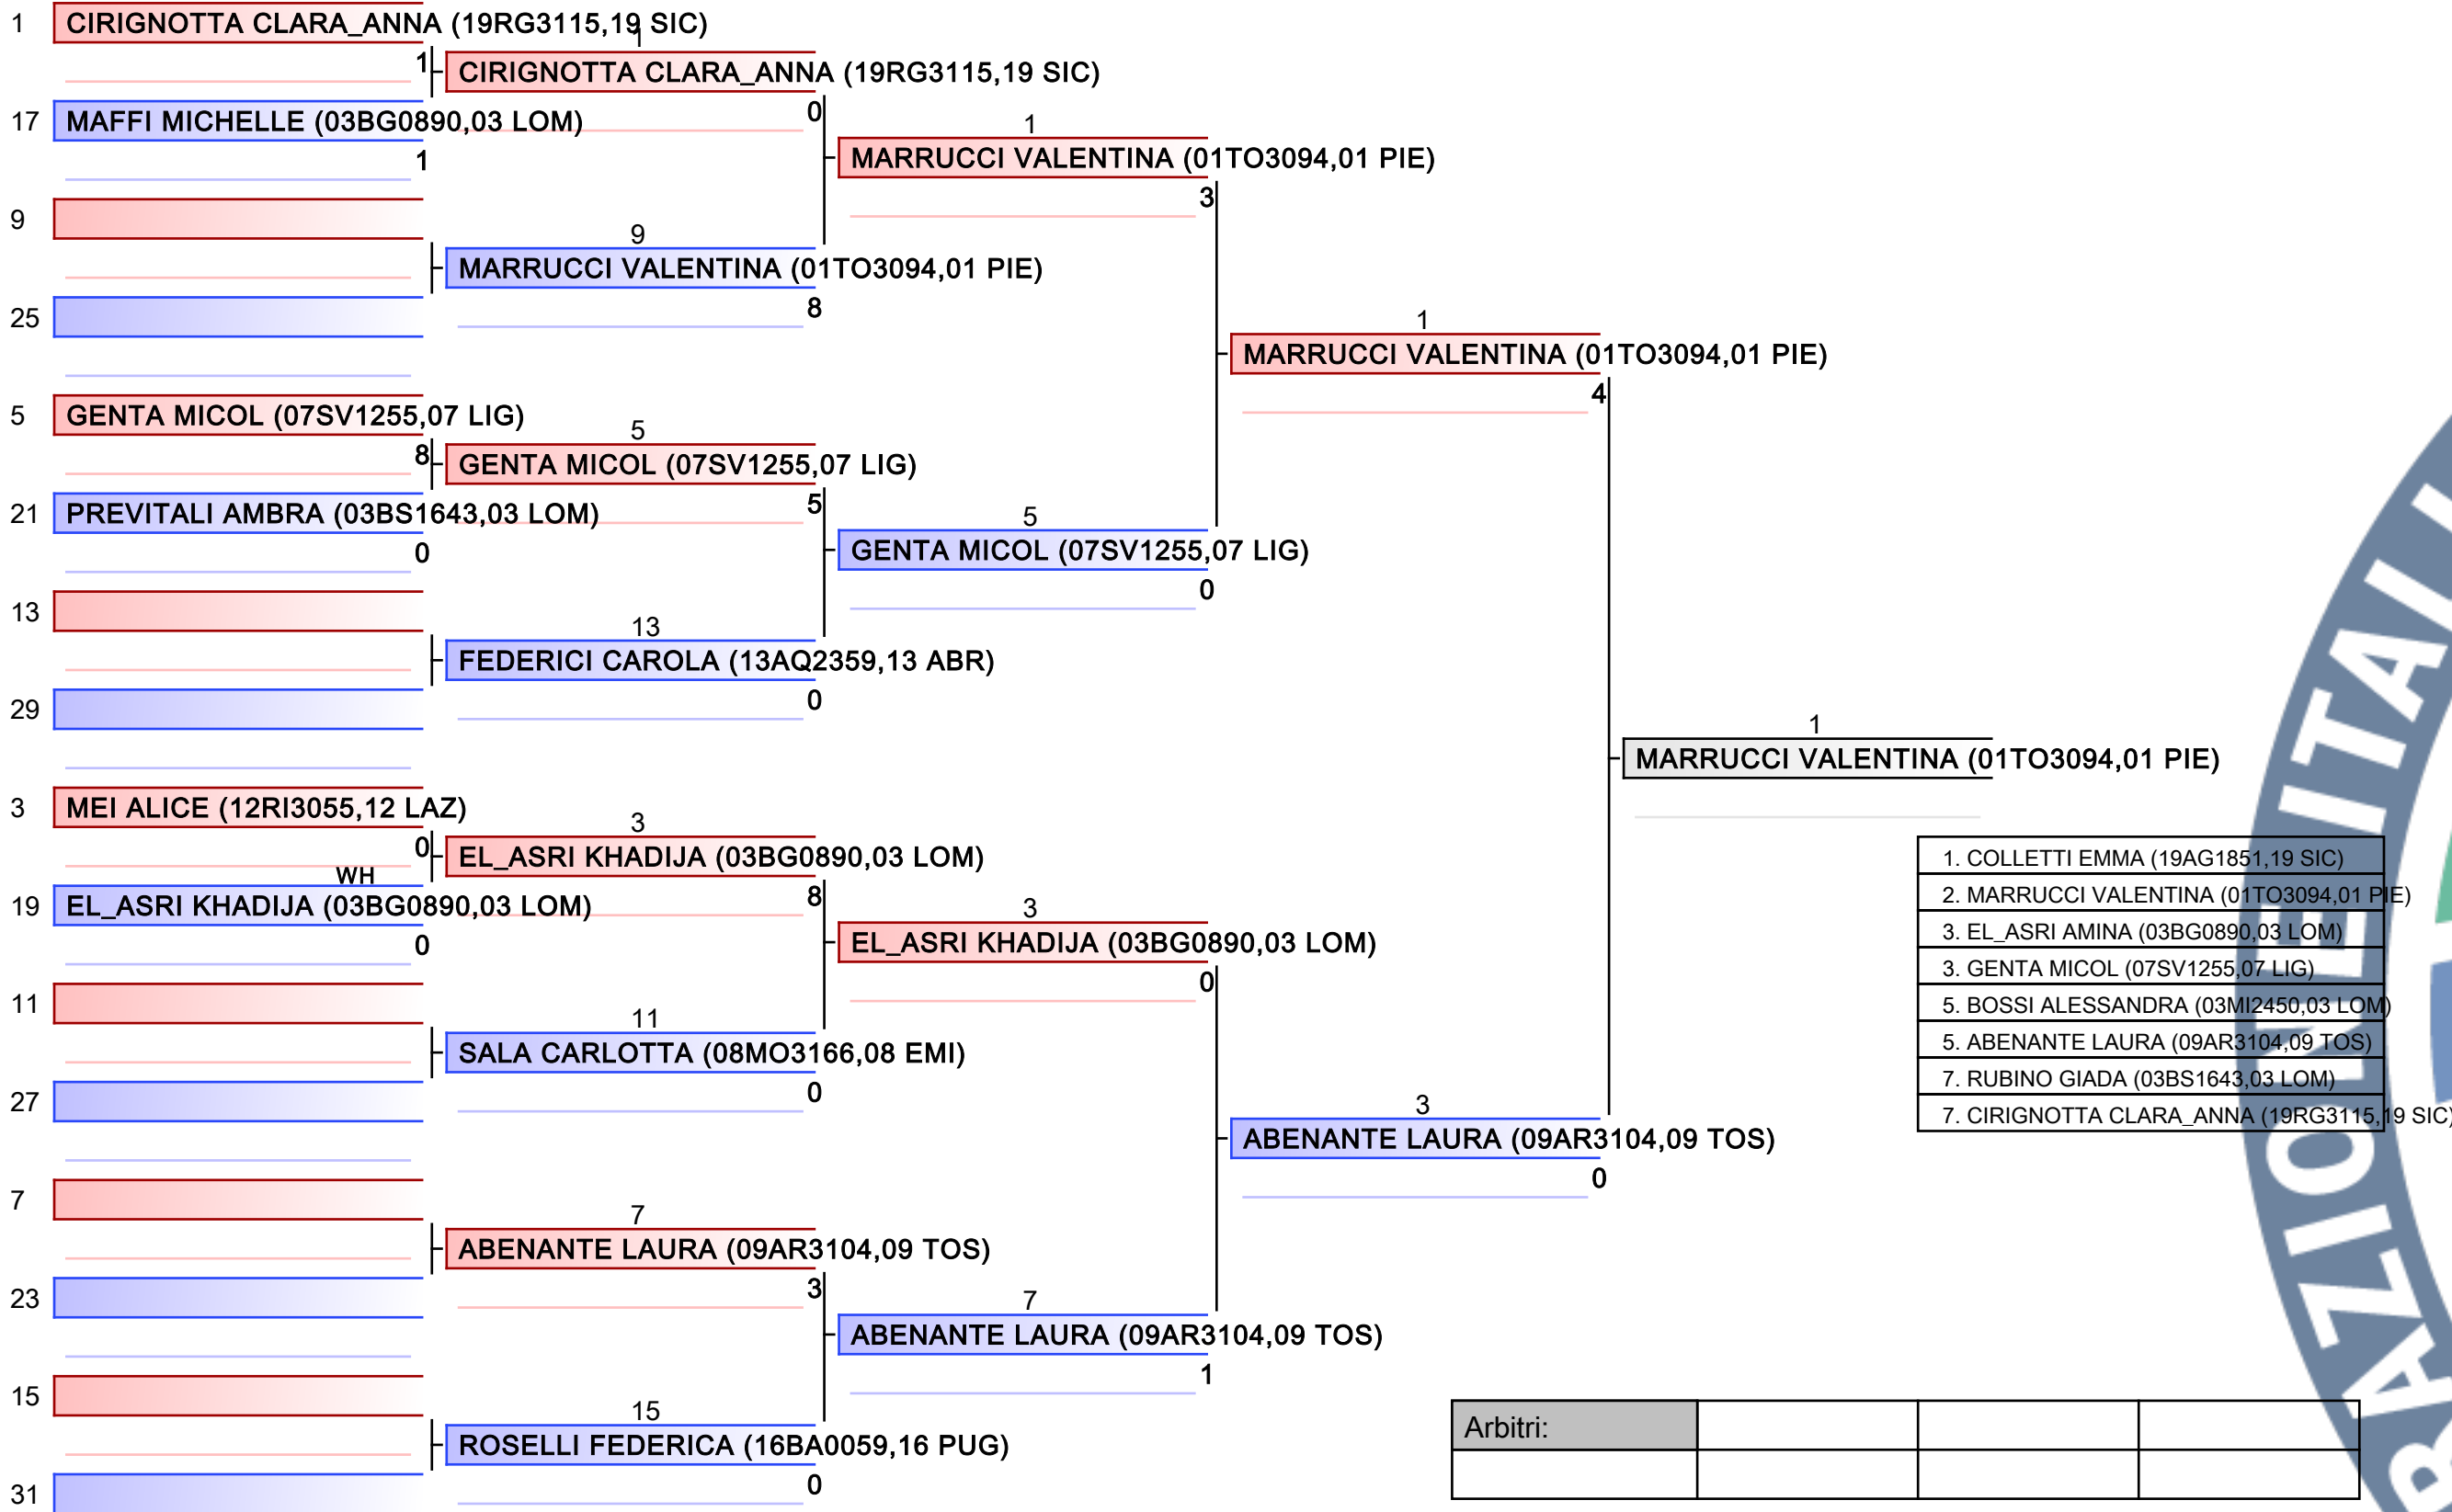

ESORDIENTI F KUMITE 30-37 KG

2019-CAMPIONATO ITALIANO ESORDIENTI KUMITE M/F, PALAPELLICONE - VIA DELLA STAZIONE DI CASTELFUSANO - 00122 LIDO DI OSTIA, ITA

Tatami 1 09:00
Tabelloni 1/2 - Pool

- | |
|--|
| 1. COLLETTI EMMA (19AG1851,19 SIC) |
| 2. MARRUCCI VALENTINA (01TO3094,01 PIE) |
| 3. EL_ASRI AMINA (03BG0890,03 LOM) |
| 3. GENTA MICOL (07SV1255,07 LIG) |
| 5. BOSSI ALESSANDRA (03MI2450,03 LOM) |
| 5. ABENANTE LAURA (09AR3104,09 TOS) |
| 7. RUBINO GIADA (03BS1643,03 LOM) |
| 7. CIRIGNOTTA CLARA_ANNA (19RG3115,19 SIC) |

Arbitri:			

ESORDIENTI F KUMITE 42 KG

2019-CAMPIONATO ITALIANO ESORDIENTI KUMITE M/F, PALAPELLICONE - VIA DELLA STAZIONE DI CASTELFUSANO - 00122 LIDO DI OSTIA, ITA

Tatami
3 09:00

Tabelloni - Pool
1/2

- | |
|---|
| 1. ORTU REBECCA (12RM3302,12 LAZ) |
| 2. CRAIU BIATRIS_IONELA (12RM3722,12 LAZ) |
| 3. VILLARI SOFIA (19ME2886,19 SIC) |
| 3. DE_LUCA ELISABETTA (03MI1577,03 LOM) |
| 5. MURGIA ALESSIA (03MI1627,03 LOM) |
| 5. PIOVANO CECILIA (01TO3094,01 PIE) |
| 7. GAROZZO ALICE (19CT0964,19 SIC) |
| 7. GIAIMO GIORGIA (19AG1851,19 SIC) |

- | |
|--|
| 1. DAMATO ALICE (12RM1604,12 LAZ) |
| 2. DE_ROSSO CRISTINA (01TO3094,01 PIE) |
| 3. DAL_MISTRO ANNIKA (05VE1951,05 VEN) |
| 3. SIGNORELLI SOFIA (03BG0890,03 LOM) |
| 5. COLASANTI SOFIA (10TR3863,10 UMB) |
| 5. GAMBA BEATRICE (03BG3045,03 LOM) |
| 7. CHEROUAQI BASMA (03BS1643,03 LOM) |
| 7. BARONE MIRYAM_FABIA (19SR1219,19 SIC) |