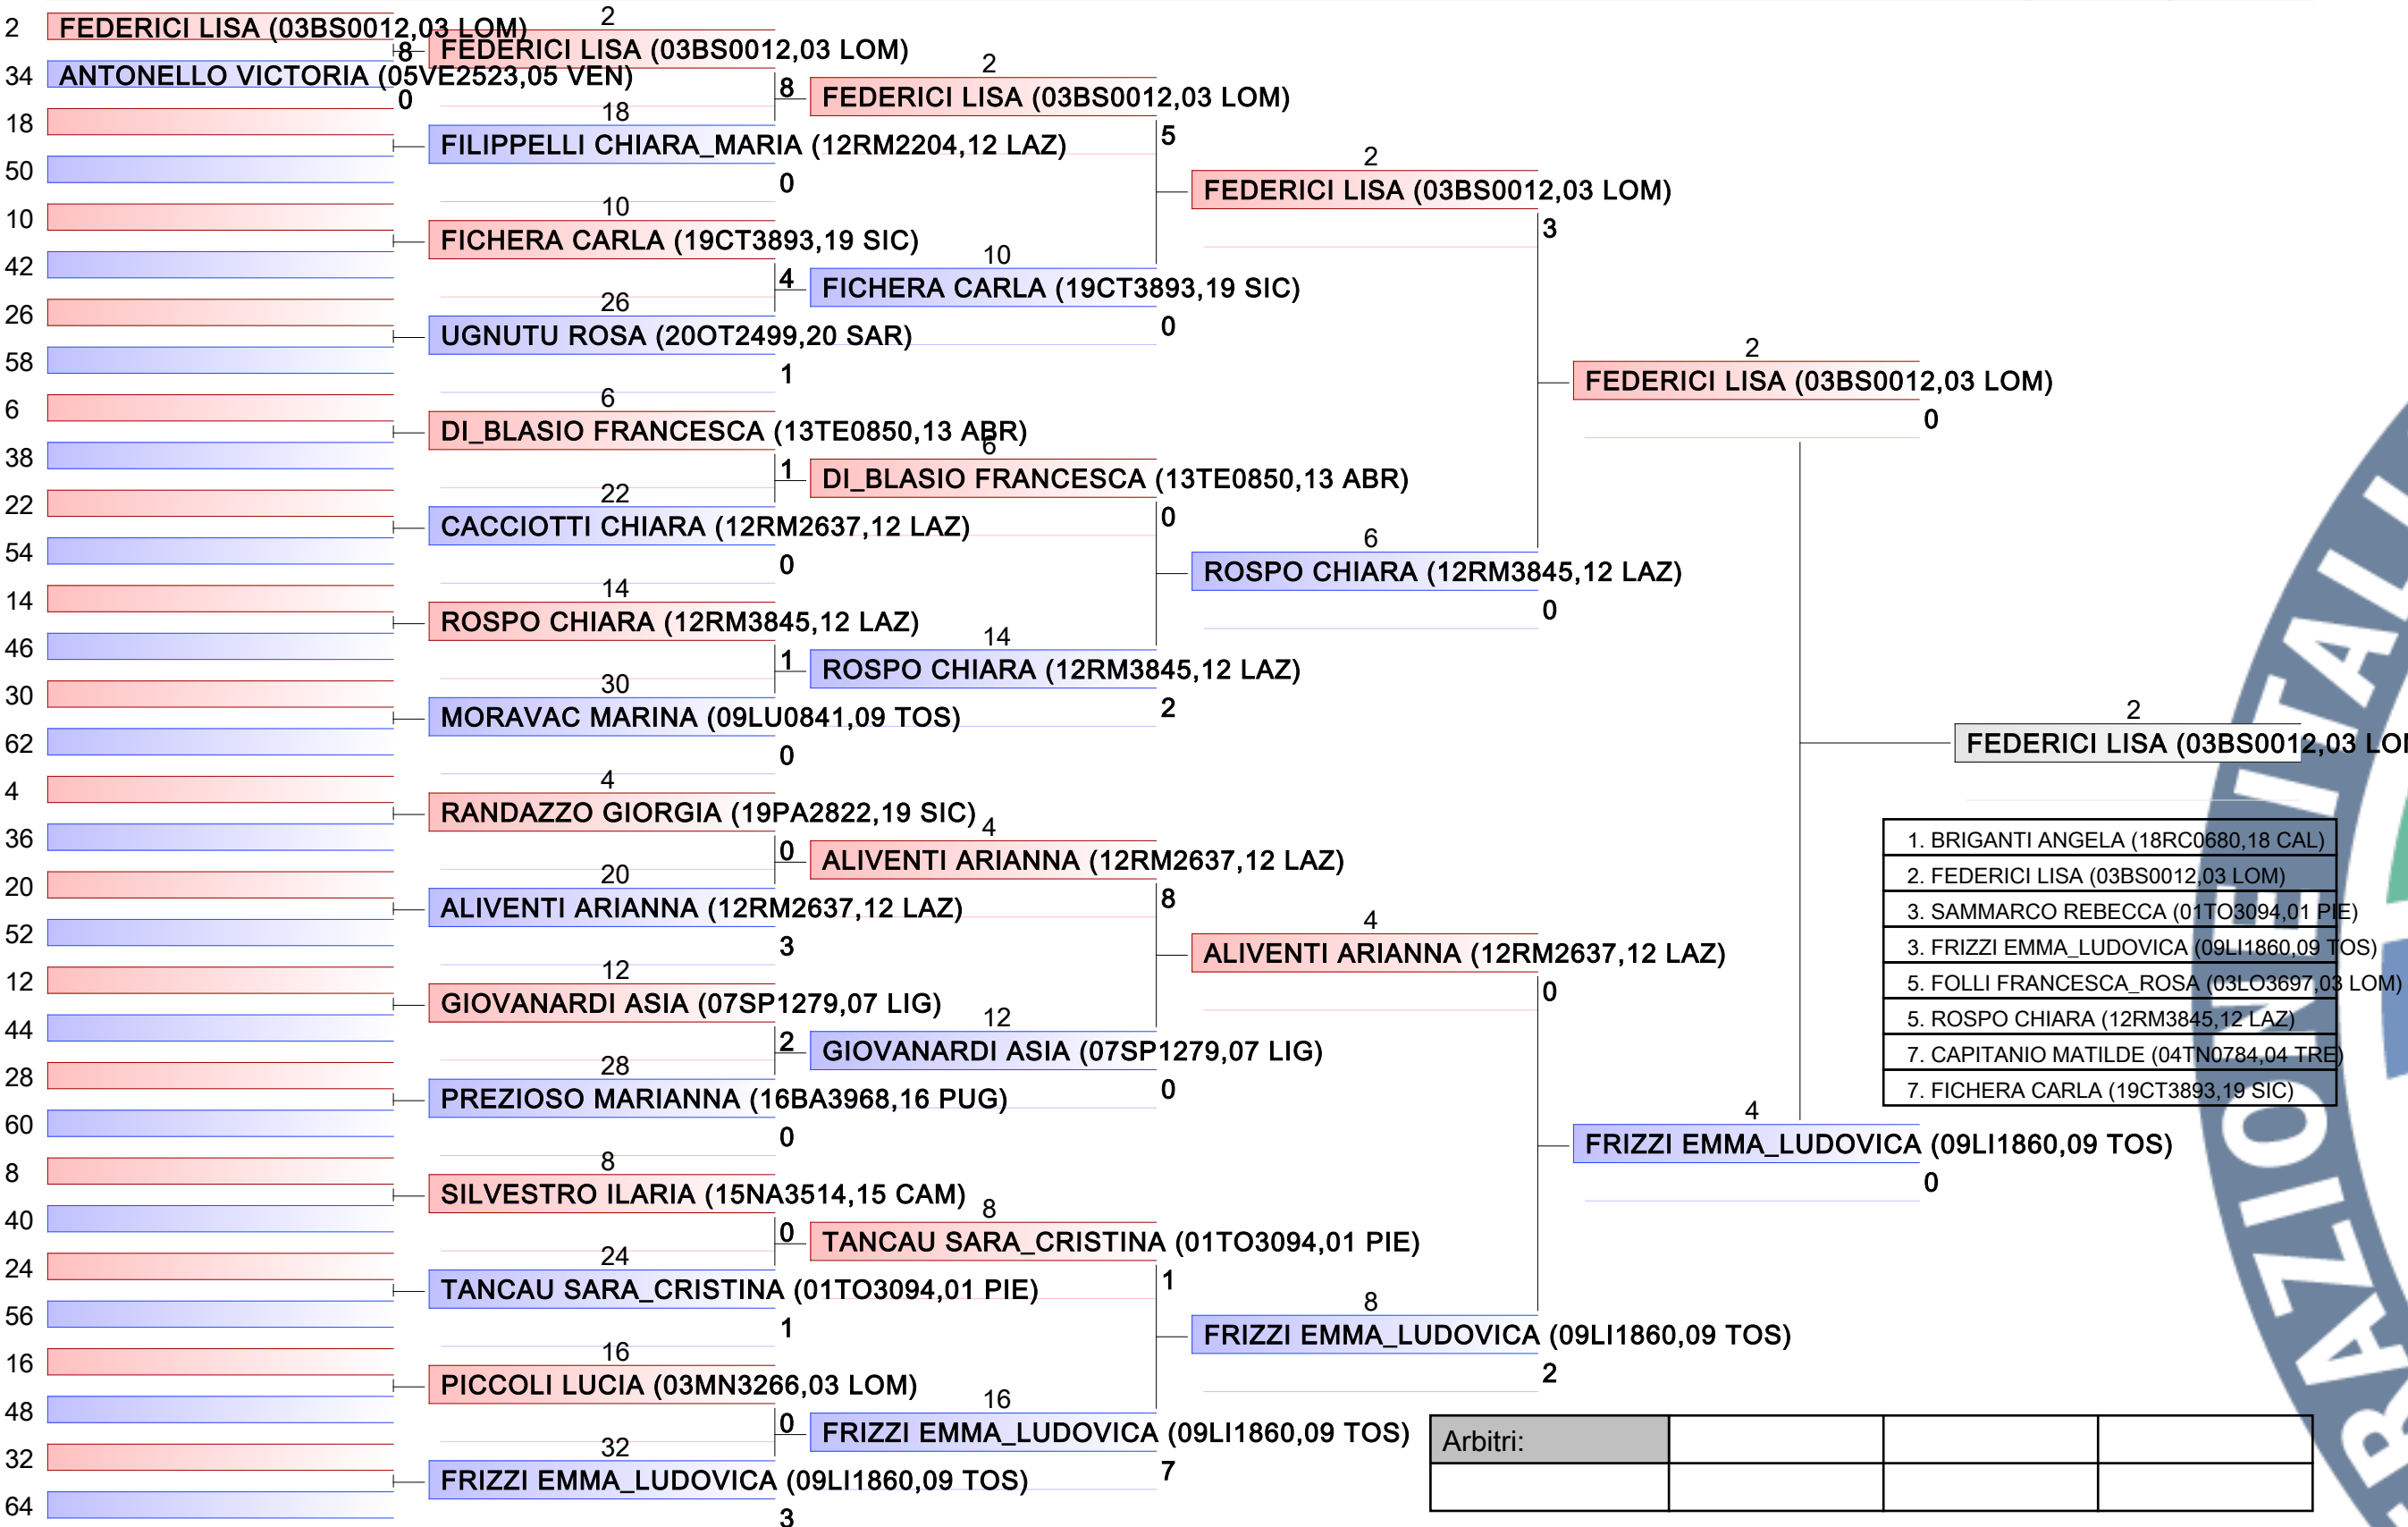

- | |
|--|
| 1. DAMATO ALICE (12RM1604,12 LAZ) |
| 2. DE_ROSSO CRISTINA (01TO3094,01 PIE) |
| 3. DAL_MISTRO ANNIKA (05VE1951,05 VEN) |
| 3. SIGNORELLI SOFIA (03BG0890,03 LOM) |
| 5. COLASANTI SOFIA (10TR3863,10 UMB) |
| 5. GAMBA BEATRICE (03BG3045,03 LOM) |
| 7. CHEROUAQI BASMA (03BS1643,03 LOM) |
| 7. BARONE MIRYAM_FABIA (19SR1219,19 SIC) |

Arbitri:			

ESORDIENTI F KUMITE 47 KG

2019-CAMPIONATO ITALIANO ESORDIENTI KUMITE M/F, PALAPELLICONE - VIA DELLA STAZIONE DI CASTELFUSANO - 00122 LIDO DI OSTIA, ITA

Tatami
2 10:00

Tabelloni - Pool
2/2

- | |
|--|
| 1. DAMATO ALICE (12RM1604,12 LAZ) |
| 2. DE_ROSSO CRISTINA (01TO3094,01 PIE) |
| 3. DAL_MISTRO ANNIKA (05VE1951,05 VEN) |
| 3. SIGNORELLI SOFIA (03BG0890,03 LOM) |
| 5. COLASANTI SOFIA (10TR3863,10 UMB) |
| 5. GAMBA BEATRICE (03BG3045,03 LOM) |
| 7. CHEROUAQI BASMA (03BS1643,03 LOM) |
| 7. BARONE MIRYAM_FABIA (19SR1219,19 SIC) |

Arbitri:			

ESORDIENTI F KUMITE 53 KG

2019-CAMPIONATO ITALIANO ESORDIENTI KUMITE M/F, PALAPELLICONE - VIA DELLA STAZIONE DI CASTELFUSANO - 00122 LIDO DI OSTIA, ITA

Tatami 3 10:05
Tabelloni - Pool 1/2

ESORDIENTI F KUMITE 53 KG

2019-CAMPIONATO ITALIANO ESORDIENTI KUMITE M/F, PALAPELLICONE - VIA DELLA STAZIONE DI CASTELFUSANO - 00122 LIDO DI OSTIA, ITA

Tatami 4 10:00
Tabelloni - Pool 2/2

- | |
|---|
| 1. BRIGANTI ANGELA (18RC0680,18 CAL) |
| 2. FEDERICI LISA (03BS0012,03 LOM) |
| 3. SAMMARCO REBECCA (01TO3094,01 PIE) |
| 3. FRIZZI EMMA_LUDOVICA (09LI1860,09 TOS) |
| 5. FOLLI FRANCESCA_ROSA (03LO3697,03 LOM) |
| 5. ROSPO CHIARA (12RM3845,12 LAZ) |
| 7. CAPITANIO MATILDE (04TN0784,04 TRE) |
| 7. FICHERA CARLA (19CT3893,19 SIC) |