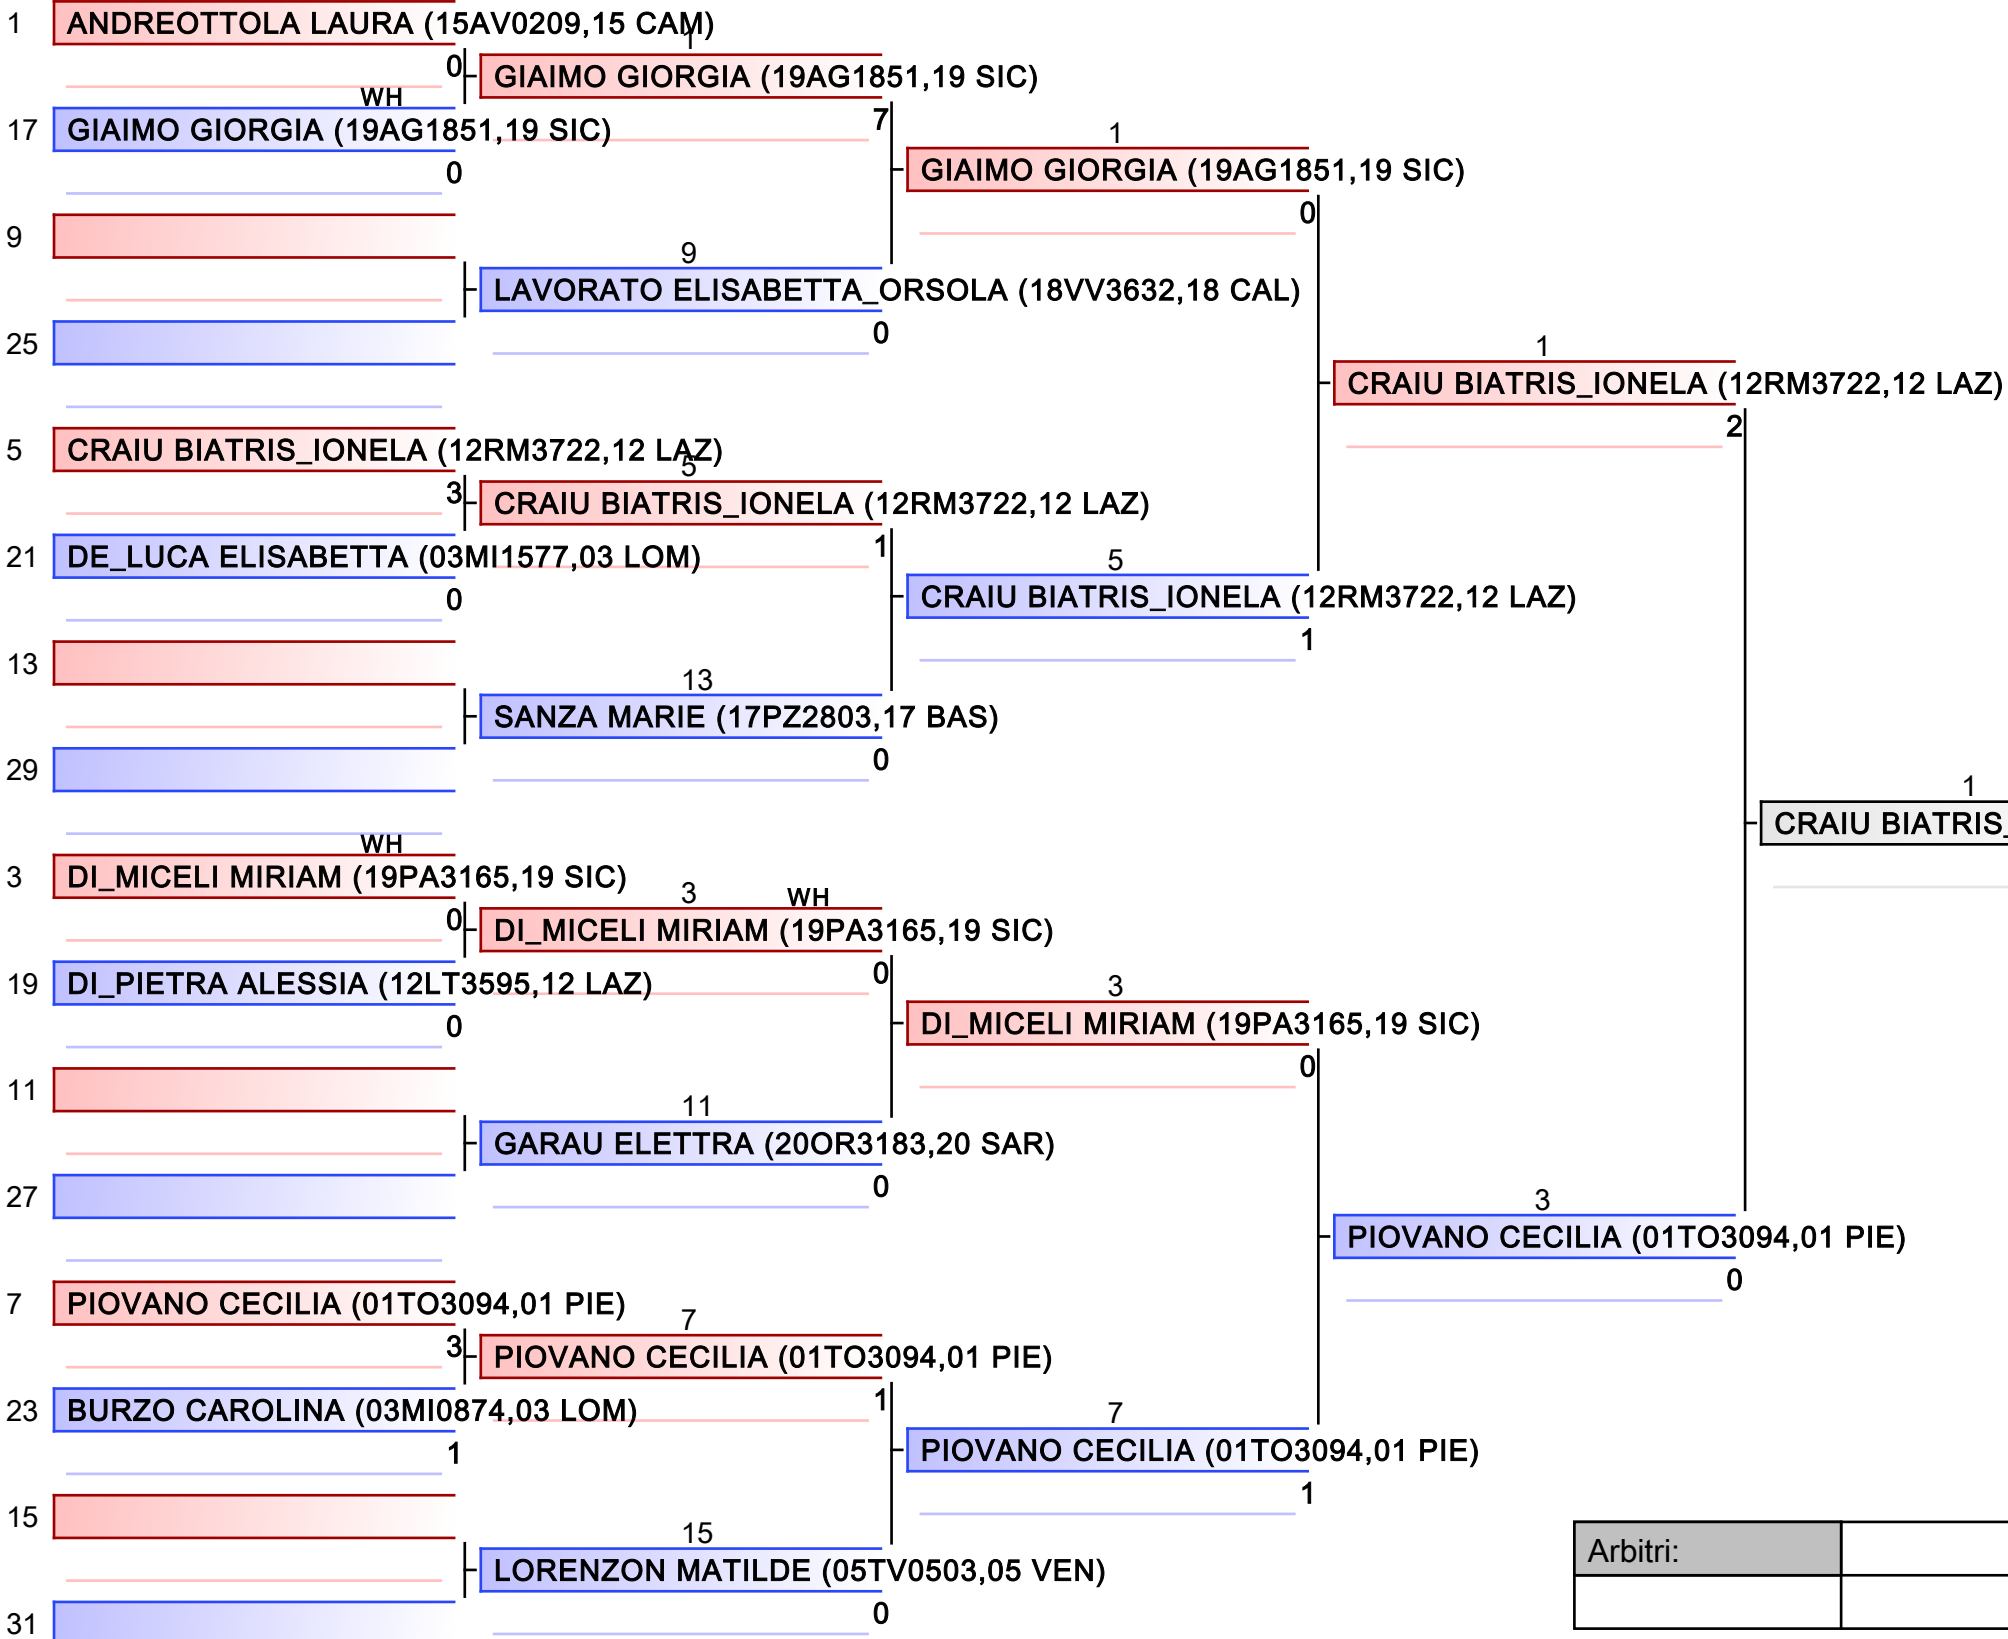

ESORDIENTI F KUMITE 30-37 KG

2019-CAMPIONATO ITALIANO ESORDIENTI KUMITE M/F, PALAPELLICONE - VIA DELLA STAZIONE DI CASTELFUSANO - 00122 LIDO DI OSTIA, ITA

Tatami 1 09:00
Tabelloni 1/2 - Pool

- | |
|--|
| 1. COLLETTI EMMA (19AG1851,19 SIC) |
| 2. MARRUCCI VALENTINA (01TO3094,01 PIE) |
| 3. EL_ASRI AMINA (03BG0890,03 LOM) |
| 3. GENTA MICOL (07SV1255,07 LIG) |
| 5. BOSSI ALESSANDRA (03MI2450,03 LOM) |
| 5. ABENANTE LAURA (09AR3104,09 TOS) |
| 7. RUBINO GIADA (03BS1643,03 LOM) |
| 7. CIRIGNOTTA CLARA_ANNA (19RG3115,19 SIC) |

Arbitri:			

ESORDIENTI F KUMITE 42 KG

2019-CAMPIONATO ITALIANO ESORDIENTI KUMITE M/F, PALAPELLICONE - VIA DELLA STAZIONE DI CASTELFUSANO - 00122 LIDO DI OSTIA, ITA

Tatami
3 09:00

Tabelloni - Pool
1/2

- | |
|---|
| 1. ORTU REBECCA (12RM3302,12 LAZ) |
| 2. CRAIU BIATRIS_IONELA (12RM3722,12 LAZ) |
| 3. VILLARI SOFIA (19ME2886,19 SIC) |
| 3. DE_LUCA ELISABETTA (03MI1577,03 LOM) |
| 5. MURGIA ALESSIA (03MI1627,03 LOM) |
| 5. PIOVANO CECILIA (01TO3094,01 PIE) |
| 7. GAROZZO ALICE (19CT0964,19 SIC) |
| 7. GIAIMO GIORGIA (19AG1851,19 SIC) |

Arbitri:			

ESORDIENTI F KUMITE 42 KG

2019-CAMPIONATO ITALIANO ESORDIENTI KUMITE M/F, PALAPELLICONE - VIA DELLA STAZIONE DI CASTELFUSANO - 00122 LIDO DI OSTIA, ITA

Tatami
4 09:00

Tabelloni - Pool
2/2

- | |
|---|
| 1. ORTU REBECCA (12RM3302,12 LAZ) |
| 2. CRAIU BIATRIS_IONELA (12RM3722,12 LAZ) |
| 3. VILLARI SOFIA (19ME2886,19 SIC) |
| 3. DE_LUCA ELISABETTA (03MI1577,03 LOM) |
| 5. MURGIA ALESSIA (03MI1627,03 LOM) |
| 5. PIOVANO CECILIA (01TO3094,01 PIE) |
| 7. GAROZZO ALICE (19CT0964,19 SIC) |
| 7. GIAIMO GIORGIA (19AG1851,19 SIC) |

- | |
|--|
| 1. DAMATO ALICE (12RM1604,12 LAZ) |
| 2. DE_ROSSO CRISTINA (01TO3094,01 PIE) |
| 3. DAL_MISTRO ANNIKA (05VE1951,05 VEN) |
| 3. SIGNORELLI SOFIA (03BG0890,03 LOM) |
| 5. COLASANTI SOFIA (10TR3863,10 UMB) |
| 5. GAMBA BEATRICE (03BG3045,03 LOM) |
| 7. CHEROUAQI BASMA (03BS1643,03 LOM) |
| 7. BARONE MIRYAM_FABIA (19SR1219,19 SIC) |