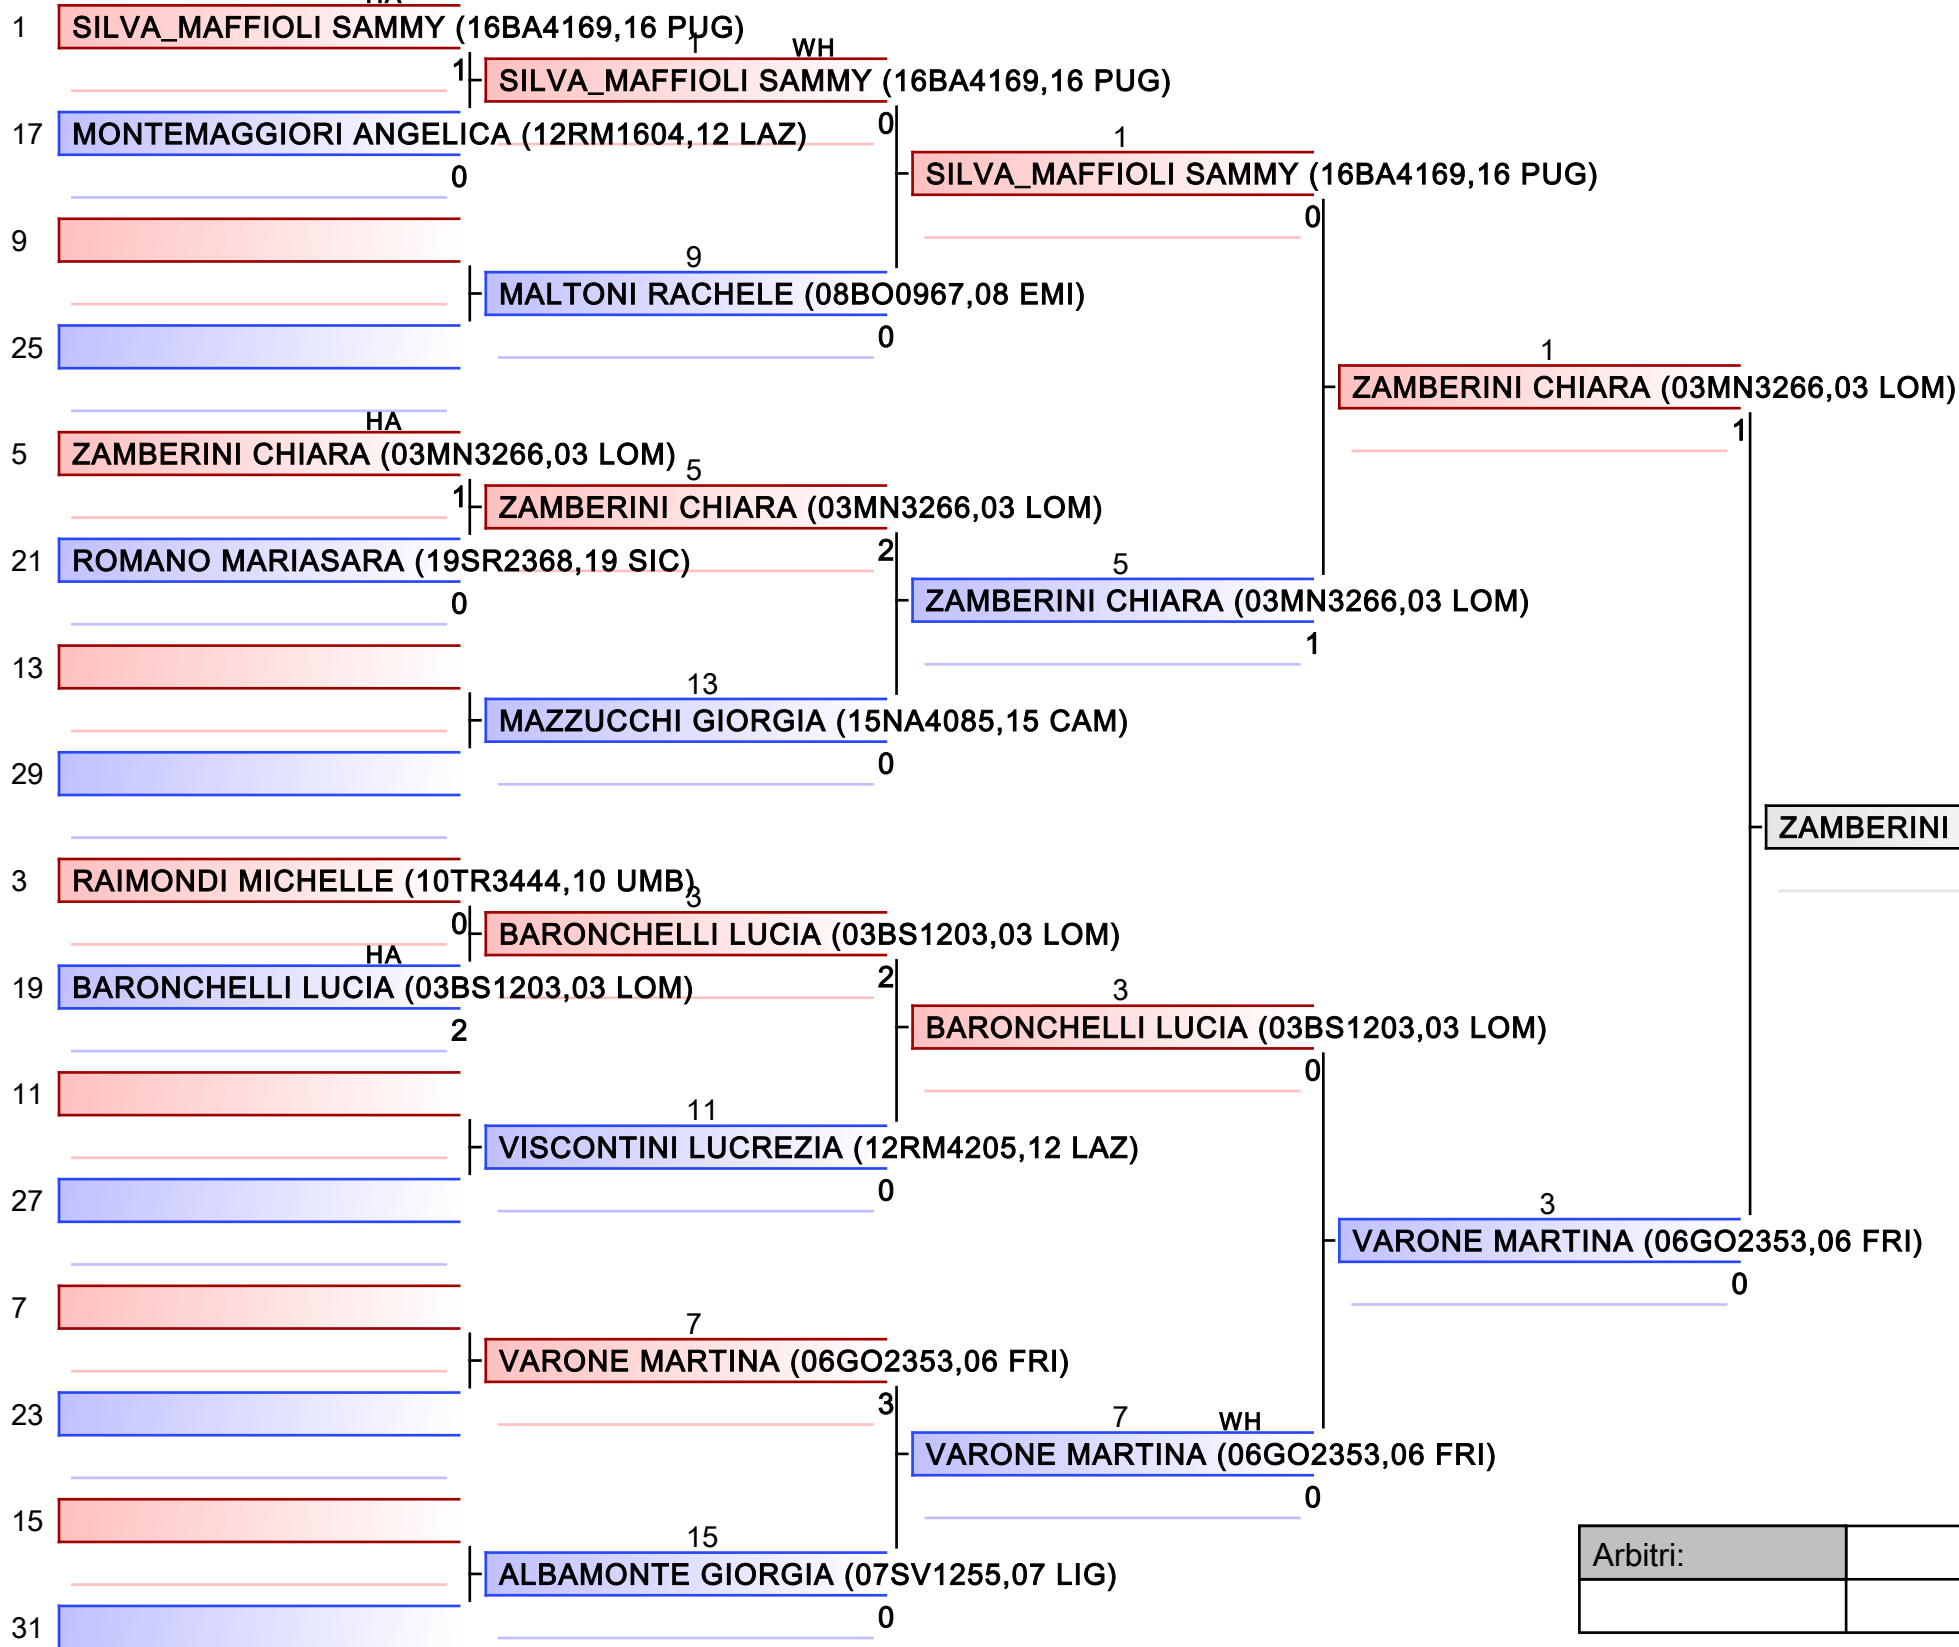

- | |
|--|
| 1. DAMATO ALICE (12RM1604,12 LAZ) |
| 2. DE_ROSSO CRISTINA (01TO3094,01 PIE) |
| 3. DAL_MISTRO ANNIKA (05VE1951,05 VEN) |
| 3. SIGNORELLI SOFIA (03BG0890,03 LOM) |
| 5. COLASANTI SOFIA (10TR3863,10 UMB) |
| 5. GAMBA BEATRICE (03BG3045,03 LOM) |
| 7. CHEROUAQI BASMA (03BS1643,03 LOM) |
| 7. BARONE MIRYAM_FABIA (19SR1219,19 SIC) |

2019-CAMPIONATO ITALIANO ESORDIENTI KUMITE M/F, PALAPELLICONE - VIA DELLA STAZIONE DI CASTELFUSANO - 00122 LIDO DI OSTIA, ITA

Tatami 4 10:00
Tabelloni - Pool 2/2

- | |
|---|
| 1. BRIGANTI ANGELA (18RC0680,18 CAL) |
| 2. FEDERICI LISA (03BS0012,03 LOM) |
| 3. SAMMARCO REBECCA (01TO3094,01 PIE) |
| 3. FRIZZI EMMA_LUDOVICA (09LI1860,09 TOS) |
| 5. FOLLI FRANCESCA_ROSA (03LO3697,03 LOM) |
| 5. ROSPO CHIARA (12RM3845,12 LAZ) |
| 7. CAPITANIO MATILDE (04TN0784,04 TRE) |
| 7. FICHERA CARLA (19CT3893,19 SIC) |

Arbitri:			

ESORDIENTI F KUMITE 60 KG

2019-CAMPIONATO ITALIANO ESORDIENTI KUMITE M/F, PALAPELLICONE - VIA DELLA STAZIONE DI CASTELFUSANO - 00122 LIDO DI OSTIA, ITA

Tatami
1 11:15

Tabelloni - Pool
1/2

- | |
|---|
| 1. CORNOLO GIADA (03BS1203,03 LOM) |
| 2. ZAMBERINI CHIARA (03MN3266,03 LOM) |
| 3. MARTINI SIRIANA (01TO3094,01 PIE) |
| 3. VARONE MARTINA (06GO2353,06 FRI) |
| 5. BERNACCHI IRIS (09AR3104,09 TOS) |
| 5. ROMANO MARIASARA (19SR2368,19 SIC) |
| 7. SIBONA MARIA (15CE4145,15 CAM) |
| 7. SILVA_MAFFIOLI SAMMY (16BA4169,16 PUG) |